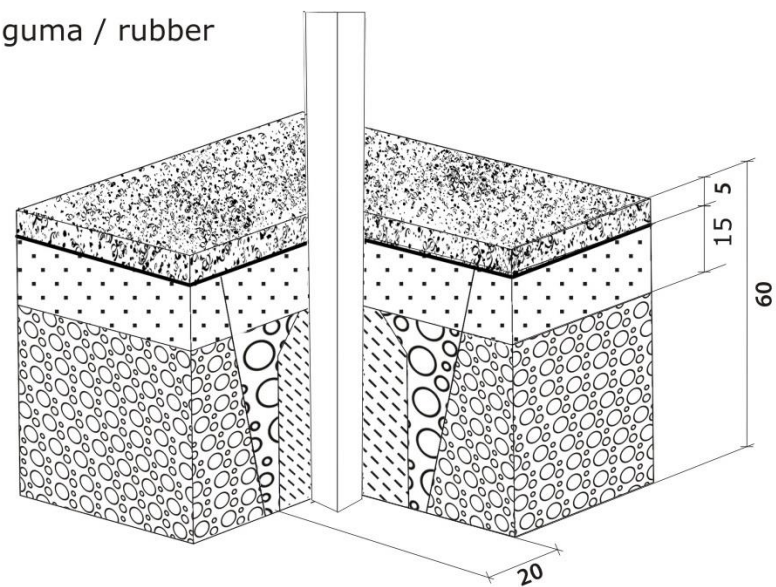

Zestaw Dron Kosmiczny

Set Cosmic drone/Vesmírná stanice

90014K

90014K Zestaw Dron Kosmiczny/Set Cosmic drone/Vesmírná stanice

guma / rubber

grunt / soil

podbudowa / foundation

beton C12/15 / concrete C12/15

- guma / rubber

- piasek, żwir / sand, gravel

- trawa / grass

x 1

x 1

x 1

x 1

x 2