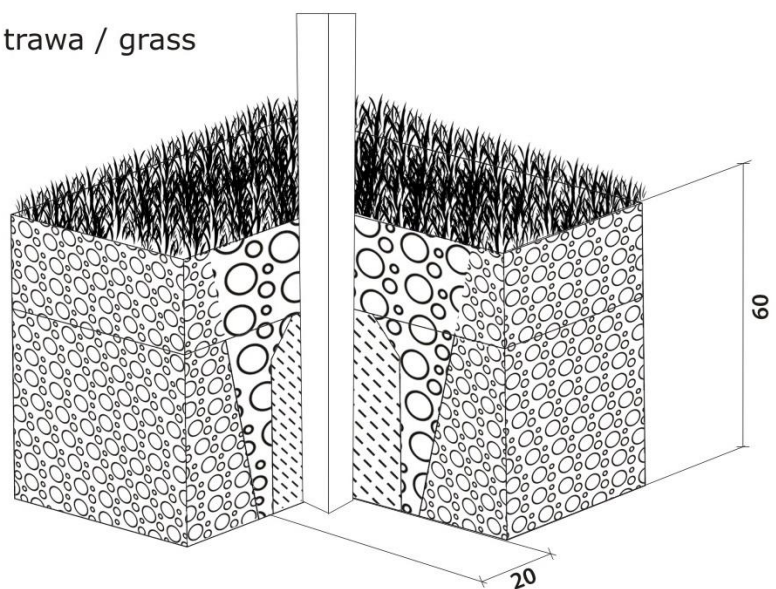

Zestaw Dron Kosmiczny

Set Cosmic drone/Vesmírná stanice

90014K

90014K Zestaw Dron Kosmiczny/Set Cosmic drone/Vesmírná stanice

guma / rubber

grunt / soil

podbudowa / foundation

beton C12/15 / concrete C12/15

- guma / rubber

- piasek, żwir / sand, gravel

- trawa / grass

x 1

x 1

x 1

x 1

x 2