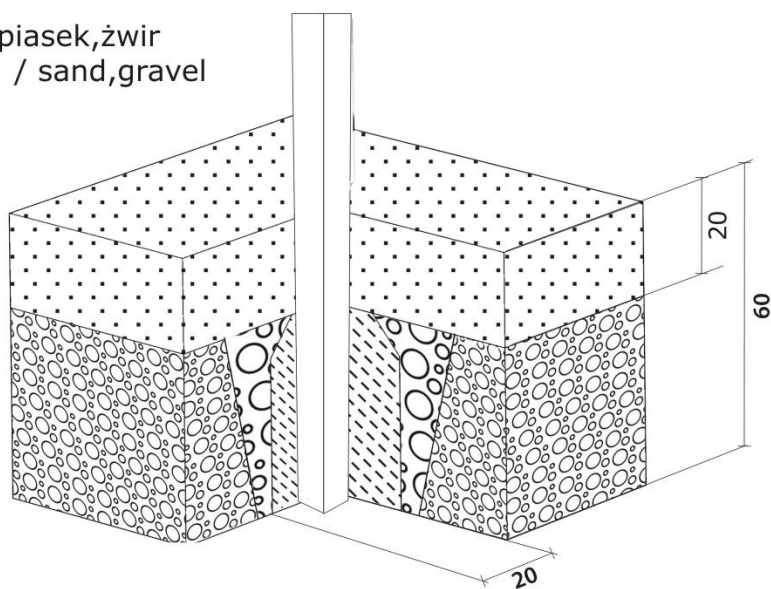

Zestaw Dron Kosmiczny

Set Cosmic drone/Vesmírná stanice

90014K

90014K Zestaw Dron Kosmiczny/Set Cosmic drone/Vesmírná stanice

guma / rubber

grunt / soil

podbudowa / foundation

beton C12/15 / concrete C12/15

- guma / rubber

- piasek, żwir / sand, gravel

- trawa / grass

x 1

x 1

x 1

x 1

x 2