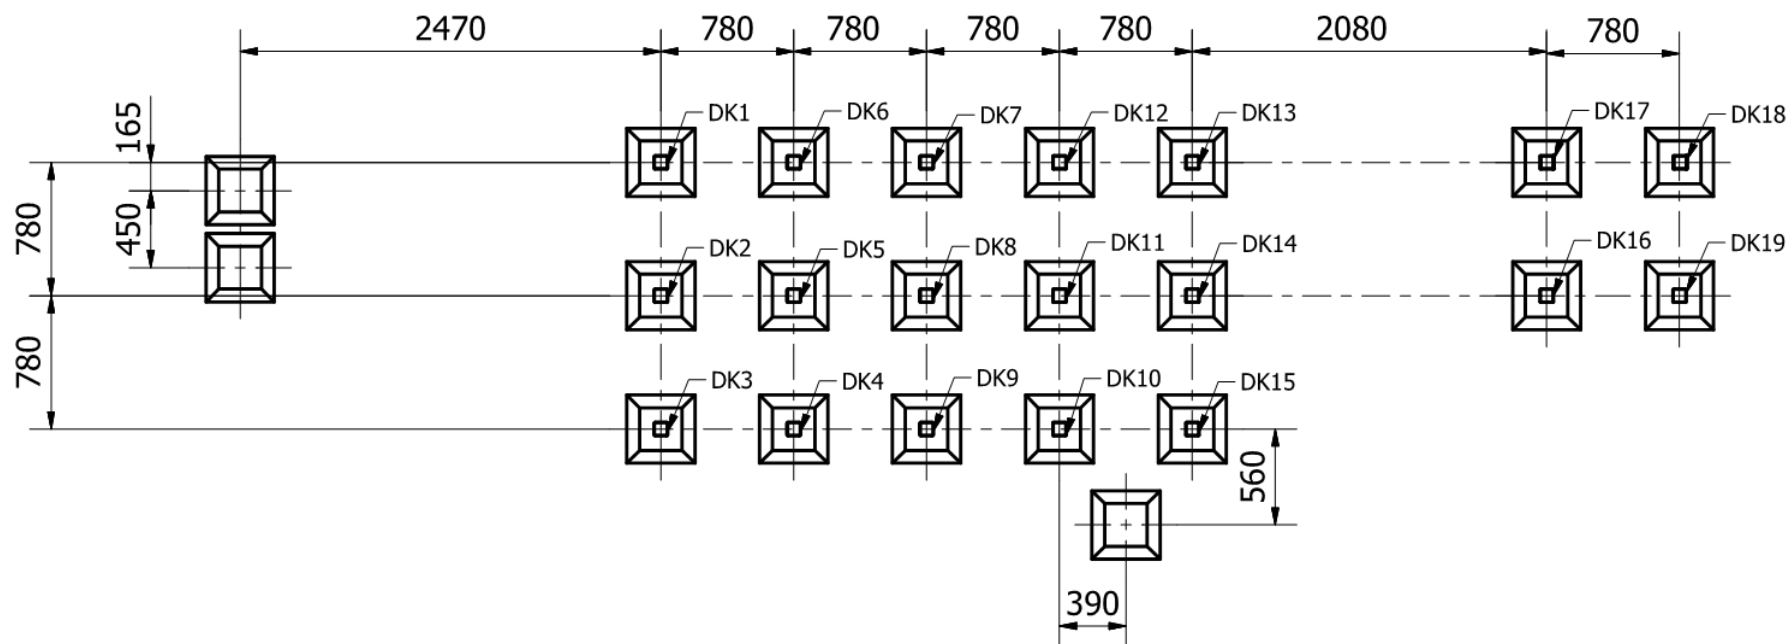

Zestaw Dron Kosmiczny

Set Cosmic drone/Vesmírná stanice

90014K

90014K Zestaw Dron Kosmiczny/Set Cosmic drone/Vesmírná stanice

guma / rubber

grunt / soil

podbudowa / foundation

beton C12/15 / concrete C12/15

x 2

x 1

B (1:4)

C (1 : 4)

  $\varnothing 7,5 \times 80$

x 1

rekreacja bez granic

Grupa SATERNUS