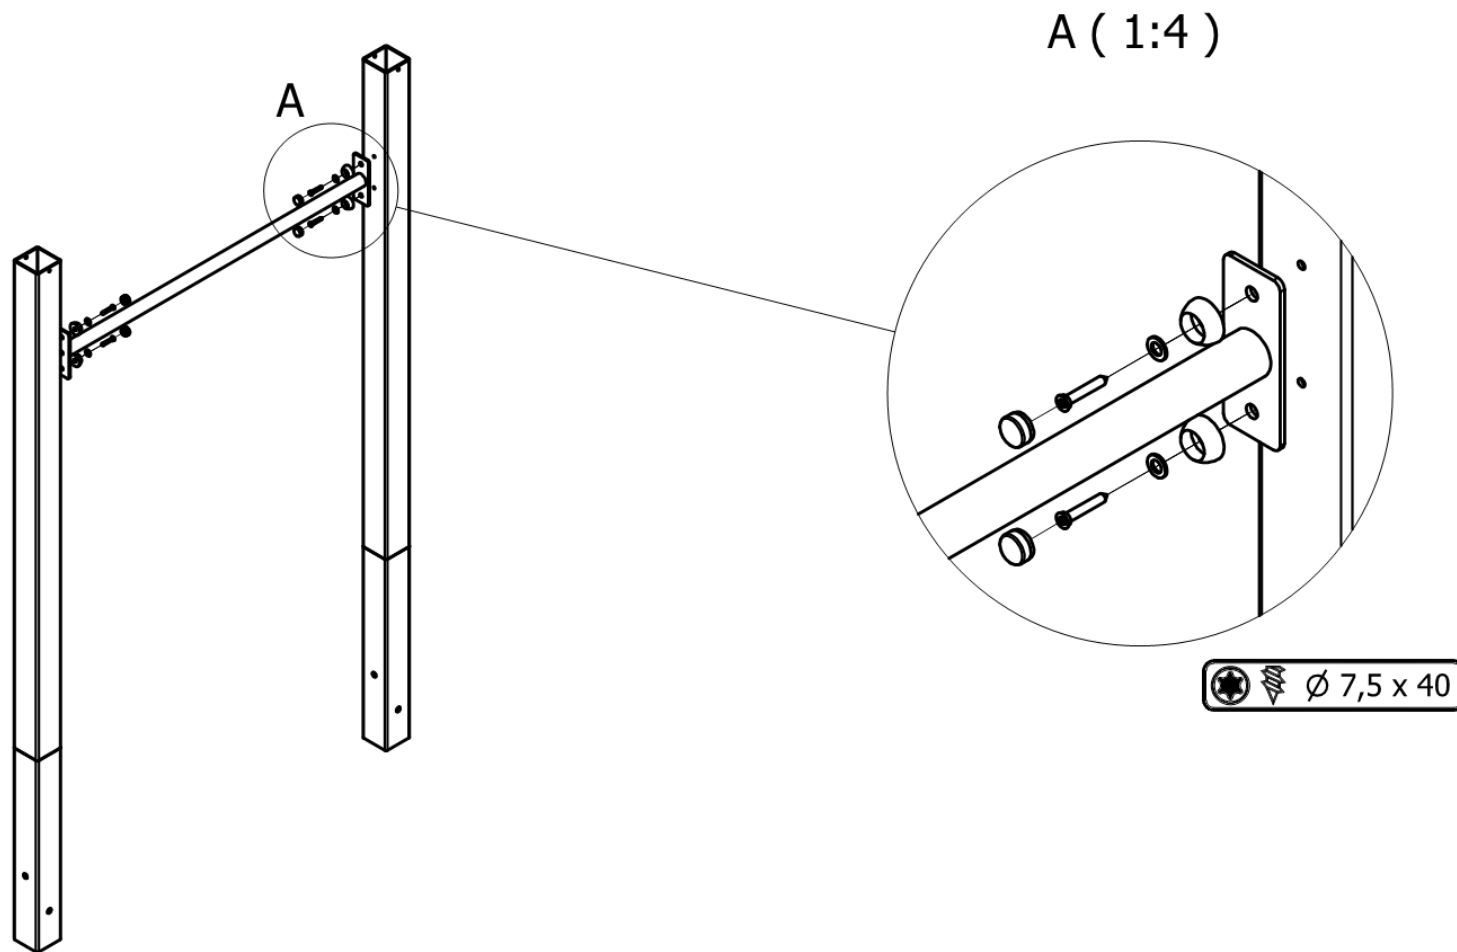

Zestaw Dron Kosmiczny

Set Cosmic drone/Vesmírná stanice

90014K

90014K Zestaw Dron Kosmiczny/Set Cosmic drone/Vesmírná stanice

guma / rubber

grunt / soil

podbudowa / foundation

beton C12/15 / concrete C12/15

x 2

x 1

B (1:4)

C (1 : 4)

  $\varnothing 7,5 \times 80$

x 1

rekreacja bez granic

Grupa SATERNUS