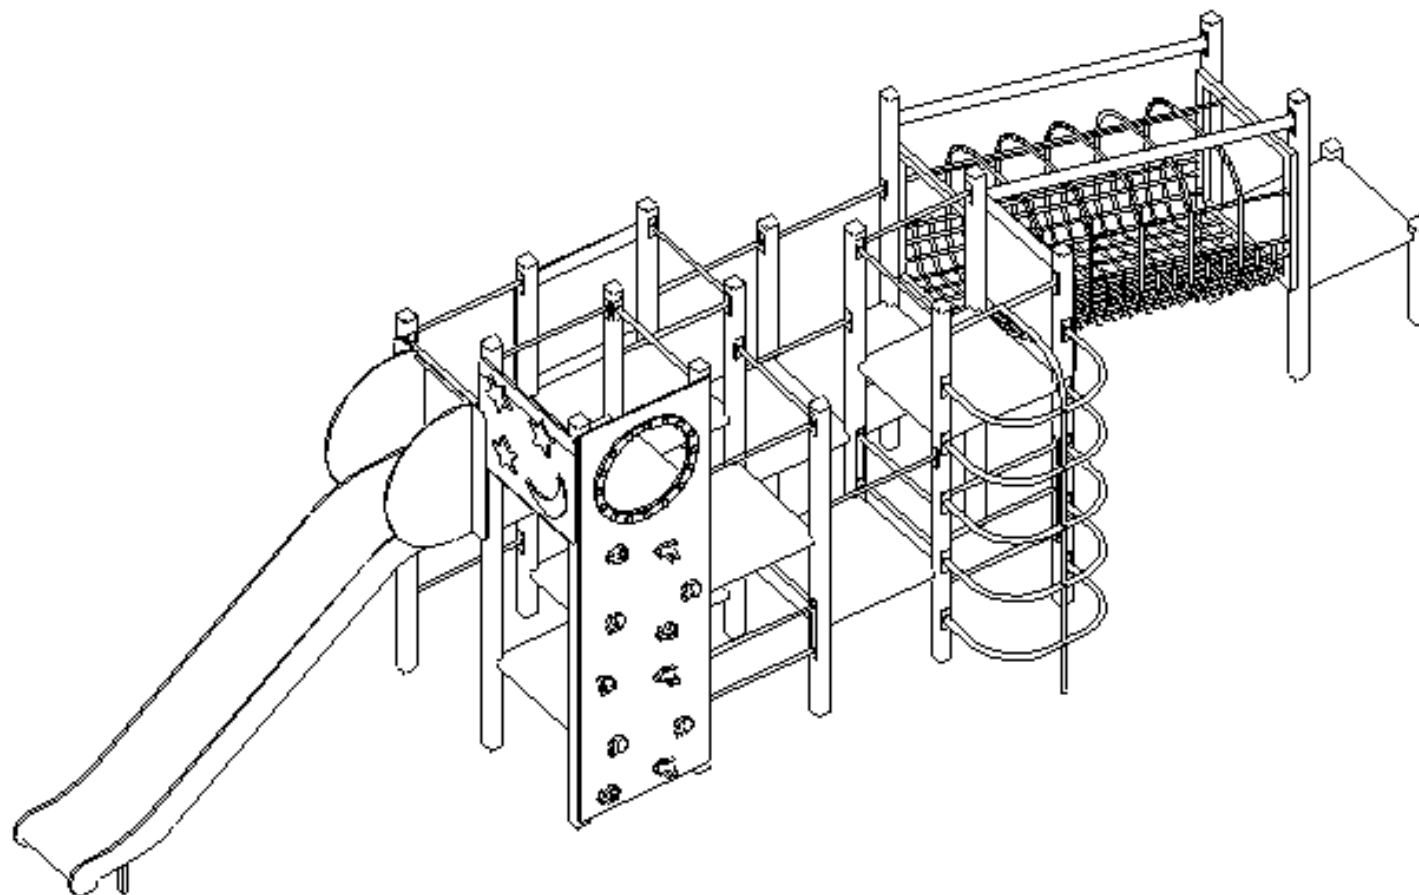

Zestaw Dron Kosmiczny

Set Cosmic drone/Vesmírná stanice

90014K

90014K Zestaw Dron Kosmiczny/Set Cosmic drone/Vesmírná stanice

guma / rubber

grunt / soil

podbudowa / foundation

beton C12/15 / concrete C12/15

x 2

x 1

B (1:4)

C (1 : 4)

  $\varnothing 7,5 \times 80$

x 1

rekreacja bez granic

Grupa SATERNUS