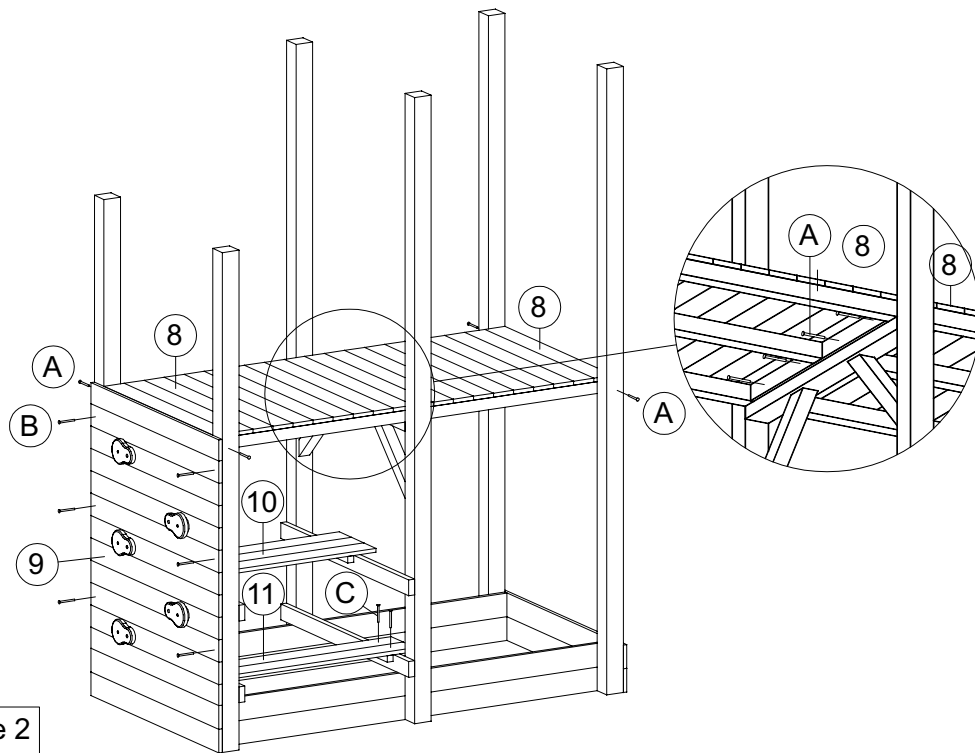

29		Schnurleiter		1
A		Holzschraube	5,0x100	12
B		Holzschraube	4,0x65	54
C		Holzschraube	3,5x40	74
D		Holzschraube	5,0x30	2
E		Sechskantholzschraube	8x60	16
F		Schlossschraube + Scheibe + Mutter + Kunststoffkappe	M8x180	1

# Kinderspielplatz Emma

16		Geländer	850x770	1
17		Rutsche		1
18		Geländer	60x25x880	1
19		Geländer	940x770	1
20		Kletterwand	1410x740	1
21		Dach	1000x600	2
22		Schaukelbalken	90x90x2380	1
23		Schaukelfuss	70x70x2250	2
24		Schaukelfussverbindung	45x30x1730	1
25		Stahlbeschlag		1
26		Stahlwinkel		1
27		Schaukelgehänge		5
28		Schaukel		2

Liste der Elemente

Nr	Bezeichnung	Abmessungen	Menge
1	 Gestellpfosten	70x70x2380	4
2	 Gestellpfosten	70x70x1900	2
3	 Sandkastenbrett	90x15x1700	4
4	 Sandkastenbrett	90x15x940	4
5	 Balken- Plattformstütze	70x35x800	1
6	 Streben	45x45x400	6
7	 Balken- Tisch- und Bankstütze	60x25x940	4
8	 Plattform	800x850	2
9	 Kletterwand	1000x940	1
10	 Tisch	880x270	1
11	 Bank	880x180	1
12	 Streben	45x45x250	2
13	 Kunststoffgriff		4
14	 Geländer	60x25x940	1
15	 Geländer	850x770	2