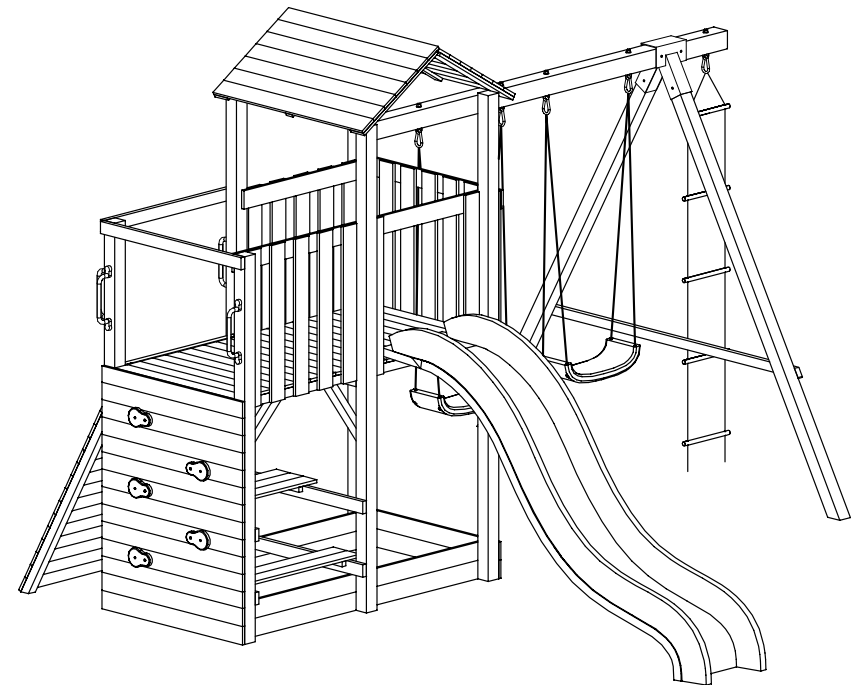

29		Schnurleiter		1
A		Holzschraube	5,0x100	12
B		Holzschraube	4,0x65	54
C		Holzschraube	3,5x40	74
D		Holzschraube	5,0x30	2
E		Sechskantholzschraube	8x60	16
F		Schlossschraube + Scheibe + Mutter + Kunststoffkappe	M8x180	1

# Kinderspielplatz Emma

16		Geländer	850x770	1
17		Rutsche		1
18		Geländer	60x25x880	1
19		Geländer	940x770	1
20		Kletterwand	1410x740	1
21		Dach	1000x600	2
22		Schaukelbalken	90x90x2380	1
23		Schaukelfuss	70x70x2250	2
24		Schaukelfussverbindung	45x30x1730	1
25		Stahlbeschlag		1
26		Stahlwinkel		1
27		Schaukelgehänge		5
28		Schaukel		2

Liste der Elemente

Nr	Bezeichnung	Abmessungen	Menge
1	 Gestellpfosten	70x70x2380	4
2	 Gestellpfosten	70x70x1900	2
3	 Sandkastenbrett	90x15x1700	4
4	 Sandkastenbrett	90x15x940	4
5	 Balken- Plattformstütze	70x35x800	1
6	 Streben	45x45x400	6
7	 Balken- Tisch- und Bankstütze	60x25x940	4
8	 Plattform	800x850	2
9	 Kletterwand	1000x940	1
10	 Tisch	880x270	1
11	 Bank	880x180	1
12	 Streben	45x45x250	2
13	 Kunststoffgriff		4
14	 Geländer	60x25x940	1
15	 Geländer	850x770	2