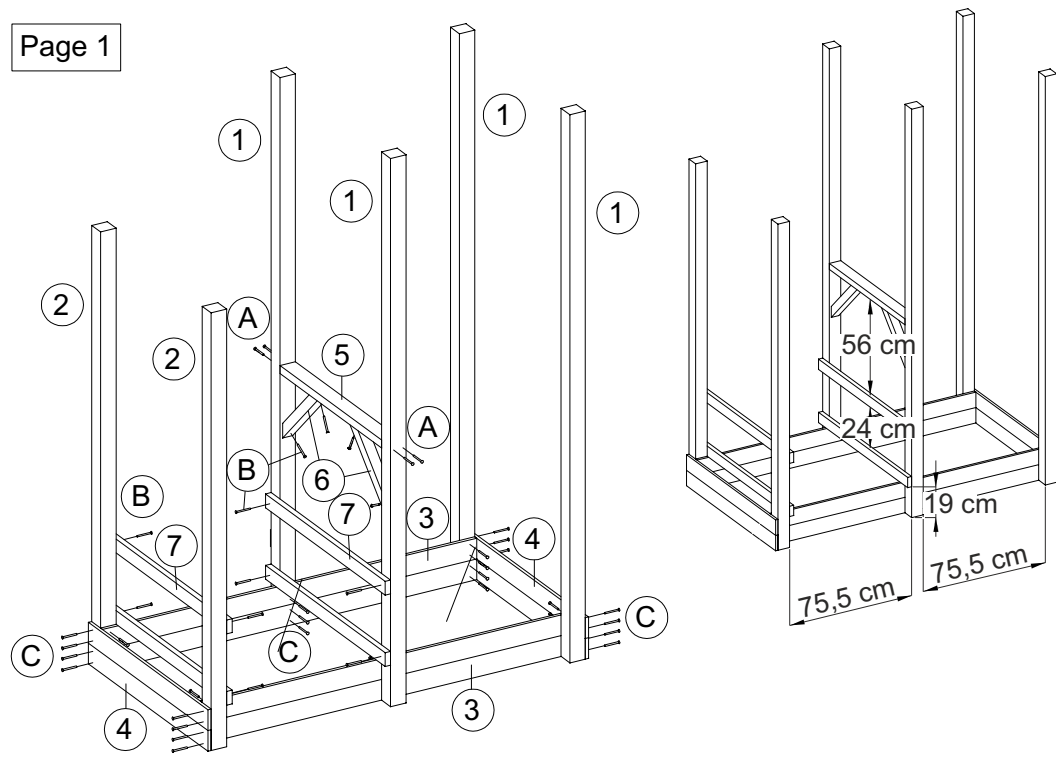

29		Schnurleiter		1
A		Holzschraube	5,0x100	12
B		Holzschraube	4,0x65	54
C		Holzschraube	3,5x40	74
D		Holzschraube	5,0x30	2
E		Sechskantholzschraube	8x60	16
F		Schlossschraube + Scheibe + Mutter + Kunststoffkappe	M8x180	1

# Kinderspielplatz Emma

16		Geländer	850x770	1
17		Rutsche		1
18		Geländer	60x25x880	1
19		Geländer	940x770	1
20		Kletterwand	1410x740	1
21		Dach	1000x600	2
22		Schaukelbalken	90x90x2380	1
23		Schaukelfuss	70x70x2250	2
24		Schaukelfussverbindung	45x30x1730	1
25		Stahlbeschlag		1
26		Stahlwinkel		1
27		Schaukelgehänge		5
28		Schaukel		2

Liste der Elemente

Nr	Bezeichnung	Abmessungen	Menge
1	 Gestellpfosten	70x70x2380	4
2	 Gestellpfosten	70x70x1900	2
3	 Sandkastenbrett	90x15x1700	4
4	 Sandkastenbrett	90x15x940	4
5	 Balken- Plattformstütze	70x35x800	1
6	 Streben	45x45x400	6
7	 Balken- Tisch- und Bankstütze	60x25x940	4
8	 Plattform	800x850	2
9	 Kletterwand	1000x940	1
10	 Tisch	880x270	1
11	 Bank	880x180	1
12	 Streben	45x45x250	2
13	 Kunststoffgriff		4
14	 Geländer	60x25x940	1
15	 Geländer	850x770	2