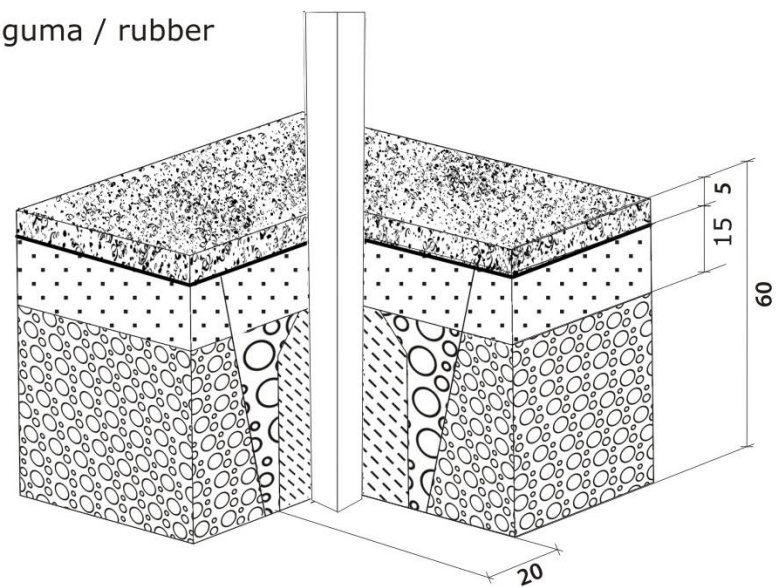

Zestaw Stacja kosmiczna mała

Set Small Space station/Malá vesmírná stanice

90013K

guma / rubber

grunt / soil

podbudowa / foundation

beton C12/15 / concrete C12/15

- guma / rubber

- piasek, żwir / sand, gravel

- trawa / grass

x 1

x1

x 1

x 1

x 1

x1