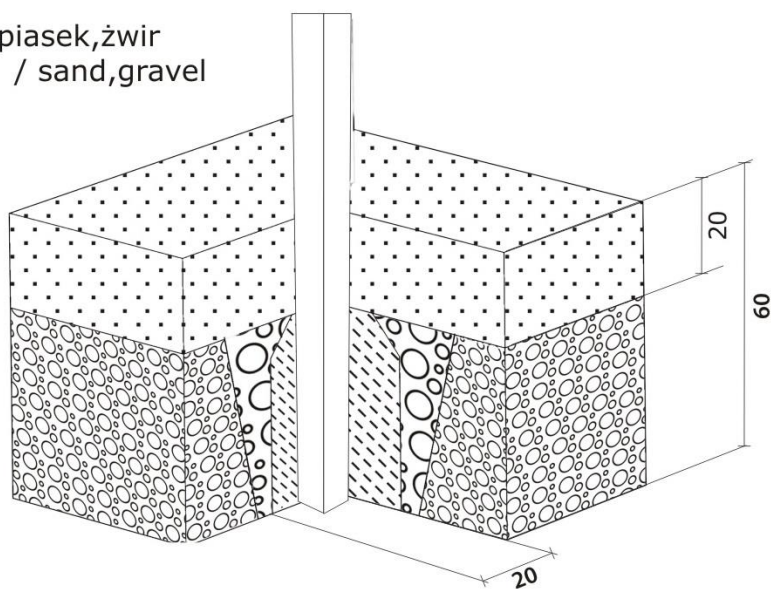

Zestaw Stacja kosmiczna mała

Set Small Space station/Malá vesmírná stanice

90013K

guma / rubber

grunt / soil

podbudowa / foundation

beton C12/15 / concrete C12/15

- guma / rubber

- piasek, żwir / sand, gravel

- trawa / grass

x 1

x1

x 1

x 1

x 1

x1