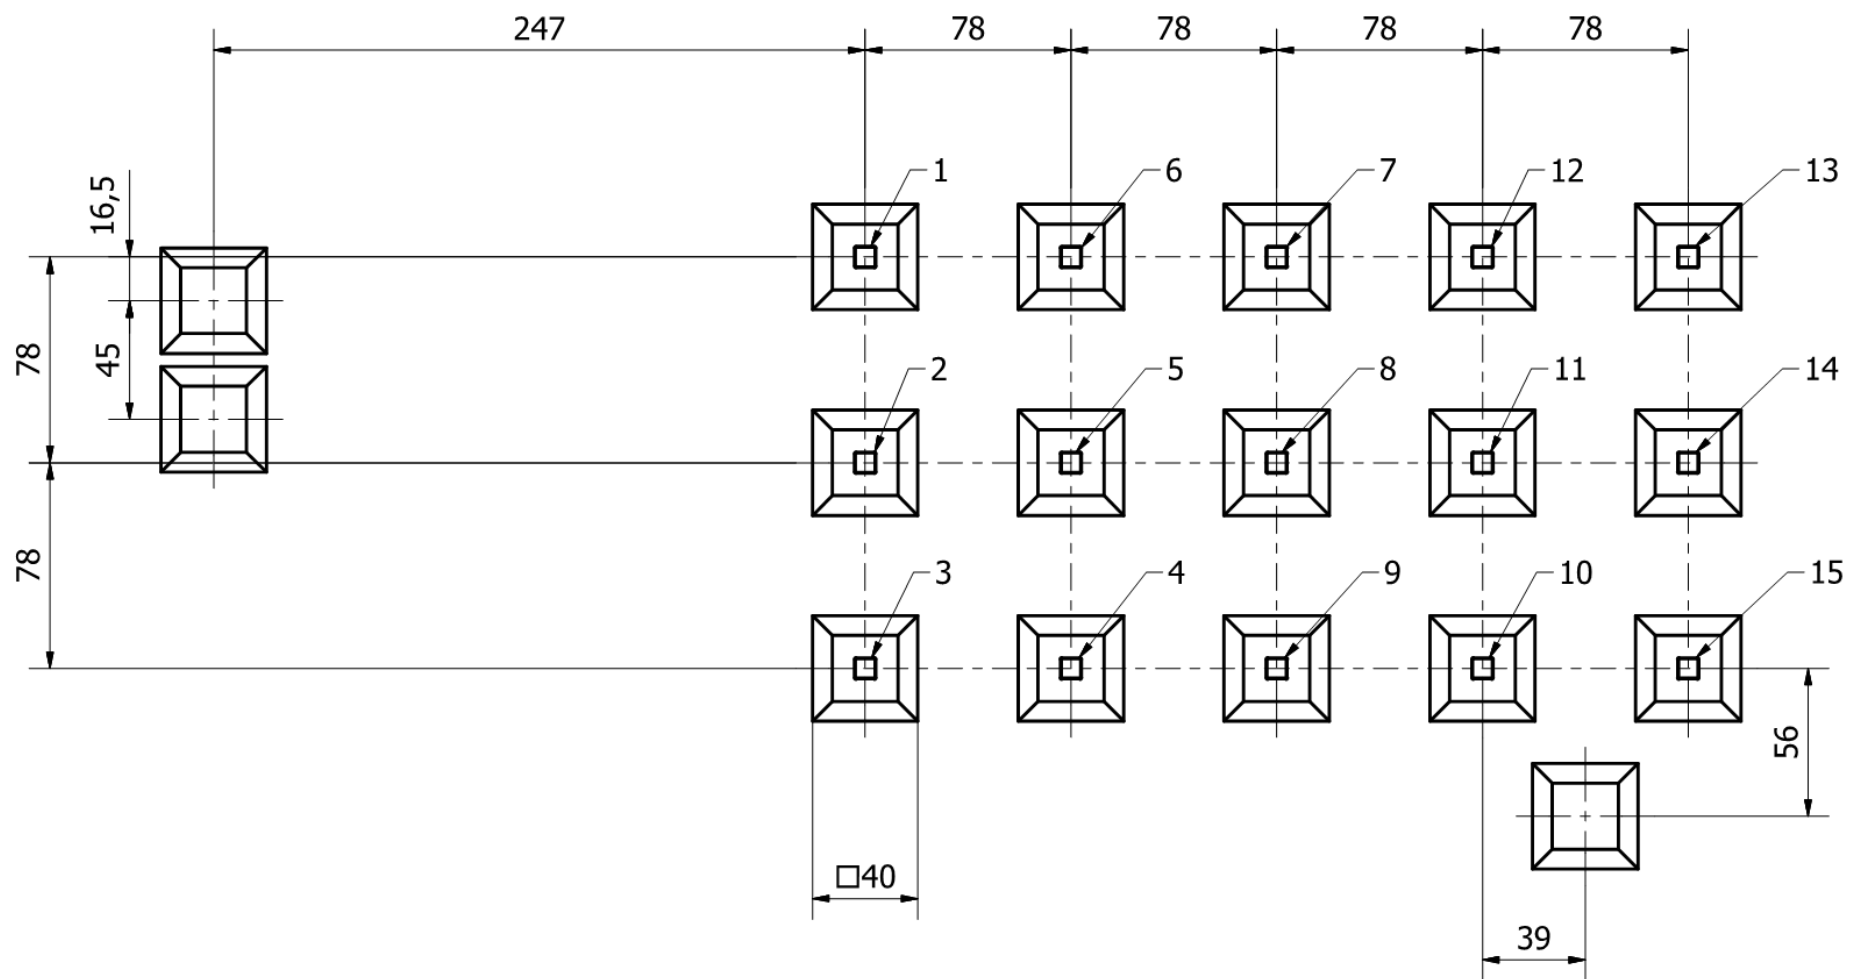

Zestaw Stacja kosmiczna mała

Set Small Space station/Malá vesmírná stanice

90013K

guma / rubber

grunt / soil

podbudowa / foundation

beton C12/15 / concrete C12/15

- guma / rubber