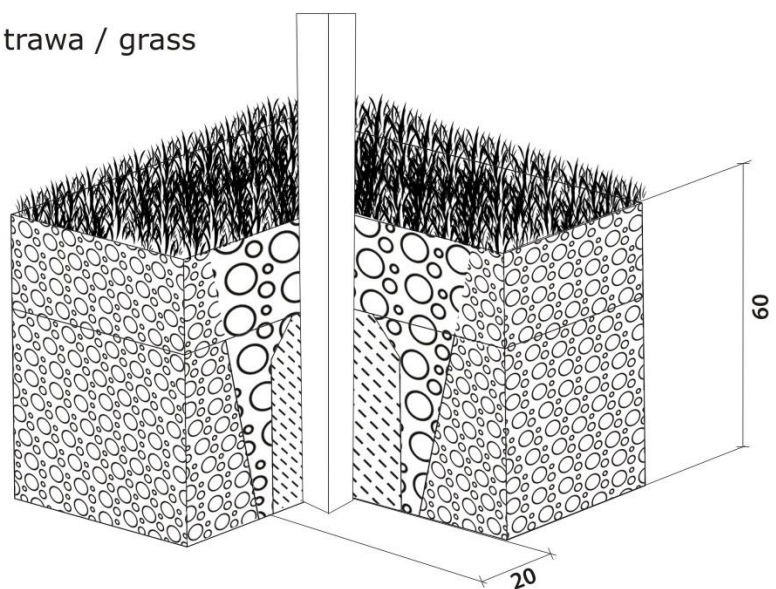

Zestaw Stacja kosmiczna mała

Set Small Space station/Malá vesmírná stanice

90013K

guma / rubber

grunt / soil

podbudowa / foundation

beton C12/15 / concrete C12/15

- guma / rubber

- piasek, żwir / sand, gravel

- trawa / grass

x 1

x1

x 1

x 1

x 1

x1