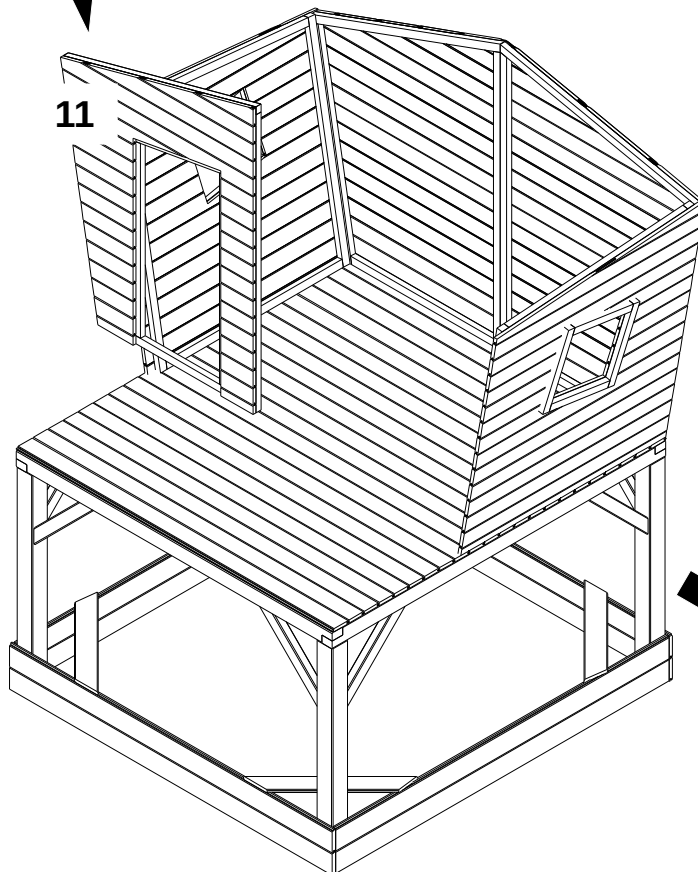

EMPFOHLENES WERKZEUG

Akkuschrauber

Wasserwaage

8