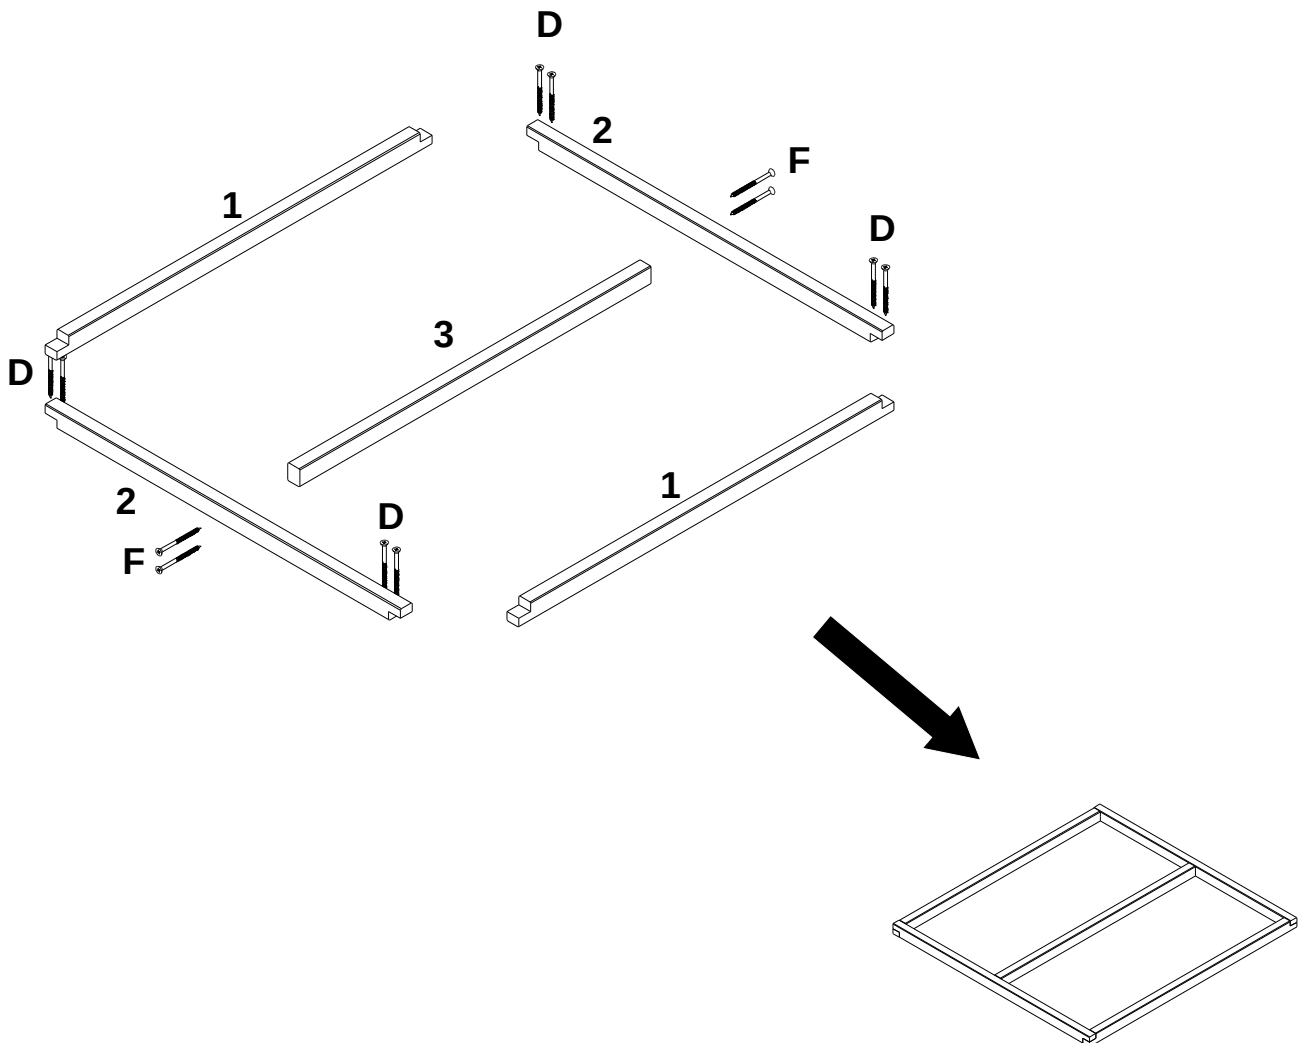

EMPFOHLENES WERKZEUG

Akkuschrauber

Winkel

Maßband

Wasserwaage

Leiter

EINZELTEILE GRUNDGERÜST

1.	2X	60X80X1900	
2.	2X	60X80X1800	
3.	1X	60X80X1780	
D.	8X	Schraube Ø4X60mm	
F.	4X	Schraube Ø5X120mm	

EMPFOHLENES WERKZEUG

Akkuschrauber

Winkel

Maßband

1.1

EINZELTEILE GRUNDGERÜST

4b. 4X	90X90X1400	
5. 8X	40X60X490	
F. 8X	Schraube Ø6X120mm	
E. 16X	Schraube Ø5X70mm	

EMPFOHLENES WERKZEUG