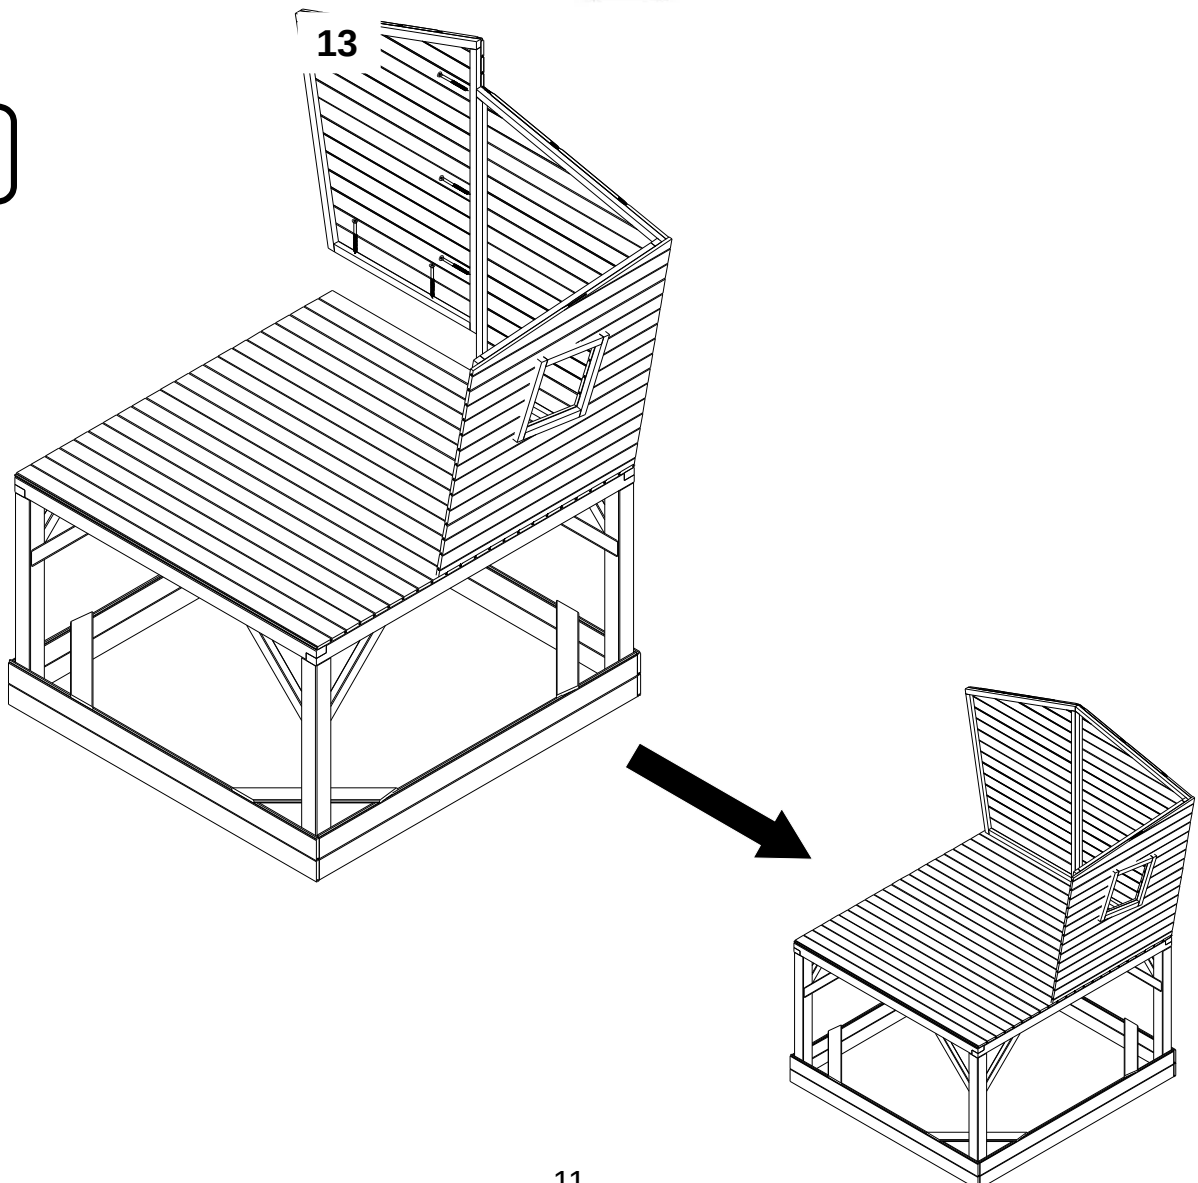

4

Die Rückwand wird mit 4 Schrauben am Podest befestigt.

EINZELTEILE SEITENWAND

15. 1X	Seitenwand rechts 44x1168x1303	
E. 5x	Schraube Ø5X70mm	

EMPFOHLENES WERKZEUG

Akkuschrauber

Wasserwaage

5

EINZELTEILE RÜCKWAND

13.	1X	Rückwand 44x1080x1510	
E.	5x	Schraube Ø5X70mm	

EMPFOHLENES WERKZEUG

Akkuschrauber

Wasserwaage

6

EINZELTEILE SEITENWAND

12. 1X	Seitenwand links 44x1168x1243	
E. 5x	Schraube Ø5X70mm	