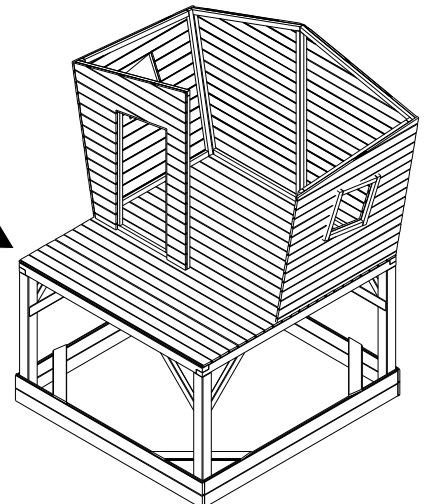

EMPFOHLENES WERKZEUG

Akkuschrauber

Wasserwaage

8