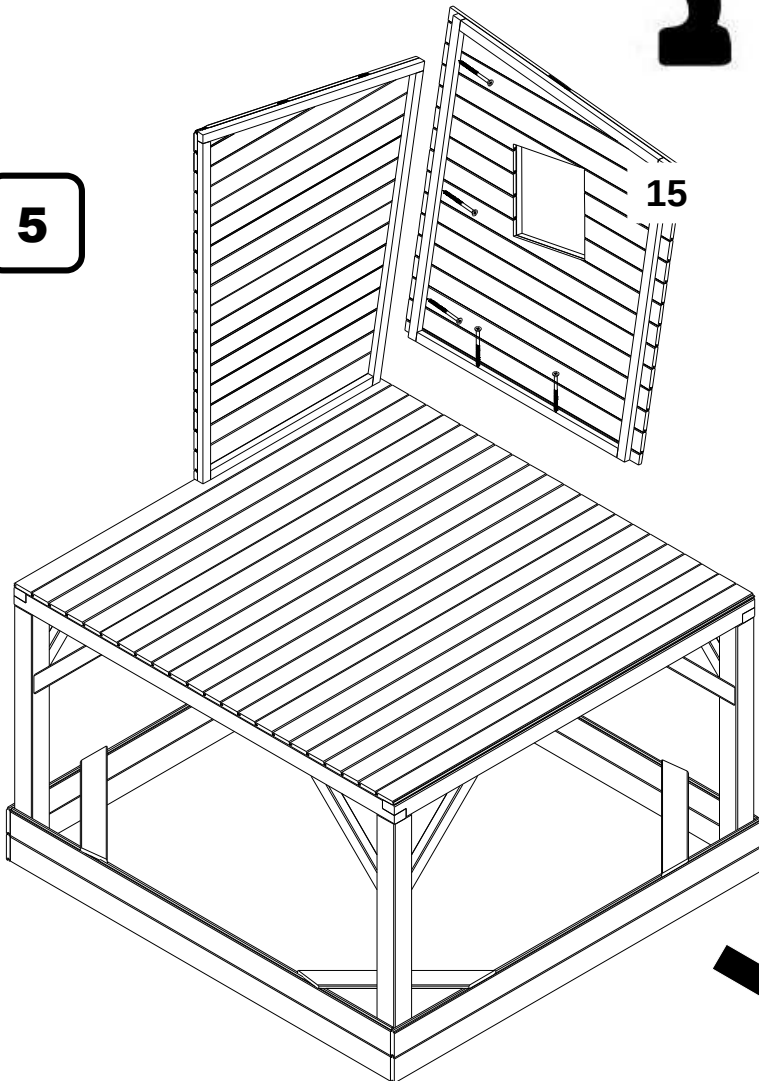

4

Die Rückwand wird mit 4 Schrauben am Podest befestigt.

EINZELTEILE SEITENWAND

15. 1X	Seitenwand rechts 44x1168x1303	
E. 5x	Schraube Ø5X70mm	

EMPFOHLENES WERKZEUG

Akkuschrauber

Wasserwaage

5

EINZELTEILE RÜCKWAND

13.	1X	Rückwand 44x1080x1510	
E.	5x	Schraube Ø5X70mm	

EMPFOHLENES WERKZEUG

Akkuschrauber

Wasserwaage

6

EINZELTEILE SEITENWAND

12. 1X	Seitenwand links 44x1168x1243	
E. 5x	Schraube Ø5X70mm	