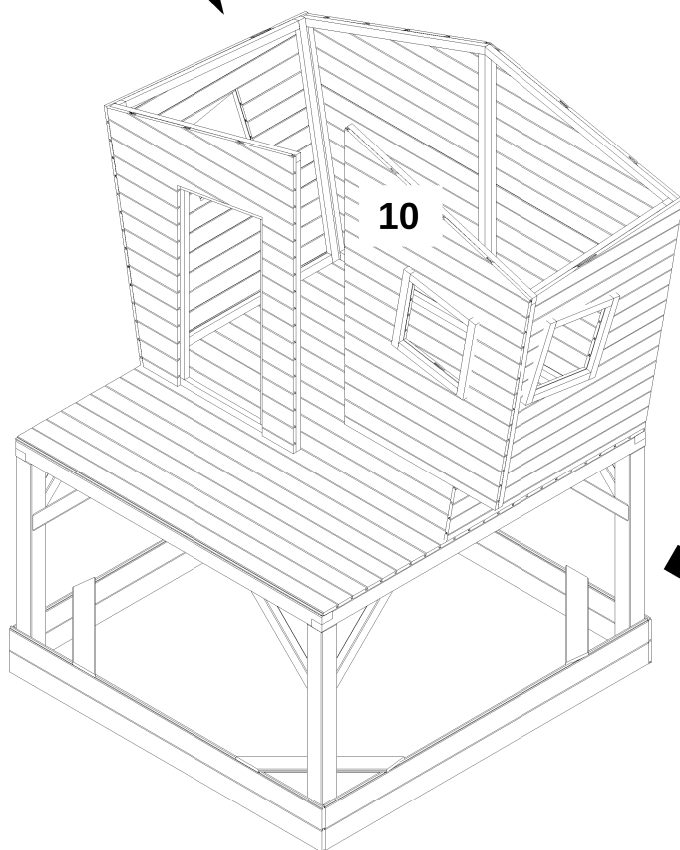

EINZELTEILE FRONTWAND

10.	1X	Fensterwand 44x1091x1510	
E.	6x	Schraube Ø5X70mm	
C.	2x	Schraube Ø4X50mm	

EMPFOHLENES WERKZEUG

Akkuschrauber

Wasserwaage

9