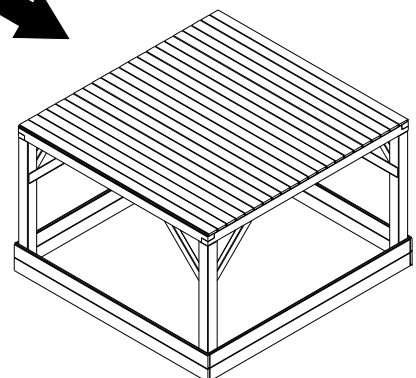

2

Hinweis:

Produktionsbedingt können die Maße bis zu 1 mm abweichen. Podestbretter bitte vermitteln.

Jedes Brett wird von oben mit 6 Schrauben verschraubt.

EINZELTEILE SANDKASTEN

21b. 2X	19X119X1900	
21c. 2X	19X119X1838	
21d. 2X	19X110X1900	
21e. 2X	19X110X1838	
C. 32X	Schraube Ø4x50mm	

EMPFOHLENES WERKZEUG

Akkuschrauber

Wasserwaage

3.1

Je Brett werden 4 Schrauben
Benötigt.

EINZELTEILE SANDKASTEN

21A. 4X	16X95X700	
B. 16x	Schraube Ø4X35mm	

EMPFOHLENES WERKZEUG