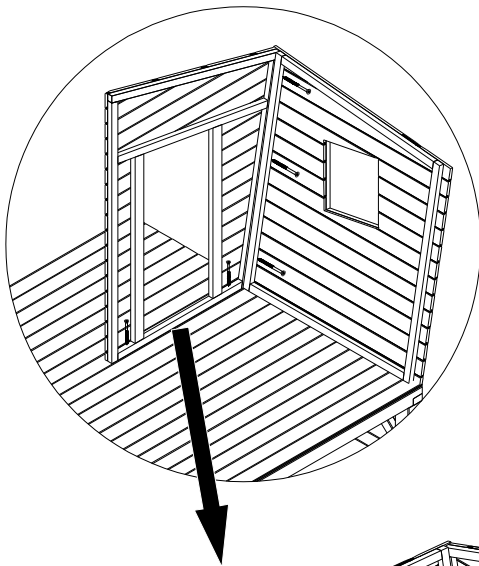

EMPFOHLENES WERKZEUG

Akkuschrauber

Wasserwaage

7

12

EINZELTEILE FRONTWAND

11.	1X	Turwand 44x1098x1510	
E.	3x	Schraube Ø5X70mm	
C.	2x	Schraube Ø4X50mm	

EMPFOHLENES WERKZEUG