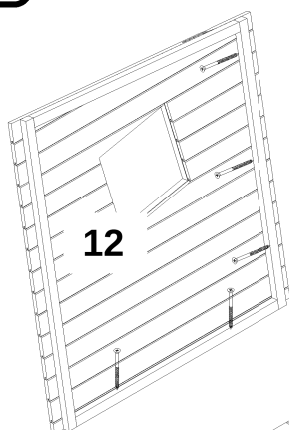

EMPFOHLENES WERKZEUG

Akkuschrauber

Wasserwaage

7