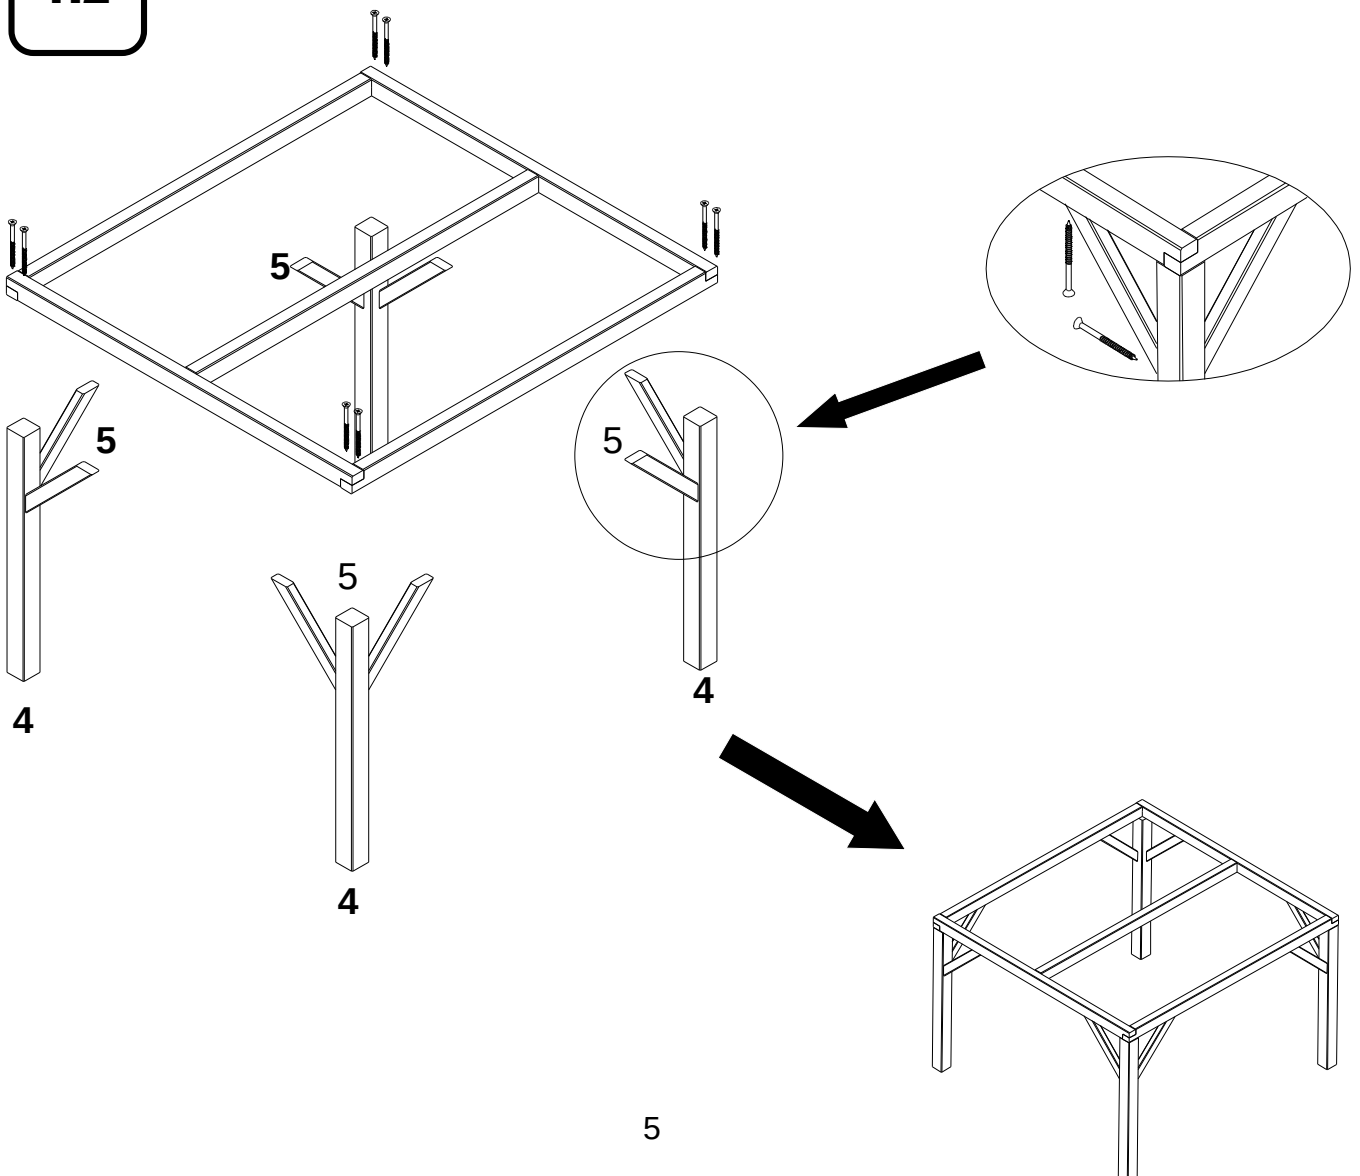

Akkuschrauber

Winkel

Wasserwaage

1.2

EINZELTEILE PODEST

6. 22X	16X95X1800	
B. 132 X	Schraube Ø4X35mm	

EMPFOHLENES WERKZEUG

Akkuschrauber

2

Hinweis:

Produktionsbedingt können die Maße bis zu 1 mm abweichen. Podestbretter bitte vermitteln.

Jedes Brett wird von oben mit 6 Schrauben verschraubt.

EINZELTEILE SANDKASTEN

21b. 2X	19X119X1900	
21c. 2X	19X119X1838	
21d. 2X	19X110X1900	
21e. 2X	19X110X1838	
C. 32X	Schraube Ø4x50mm	