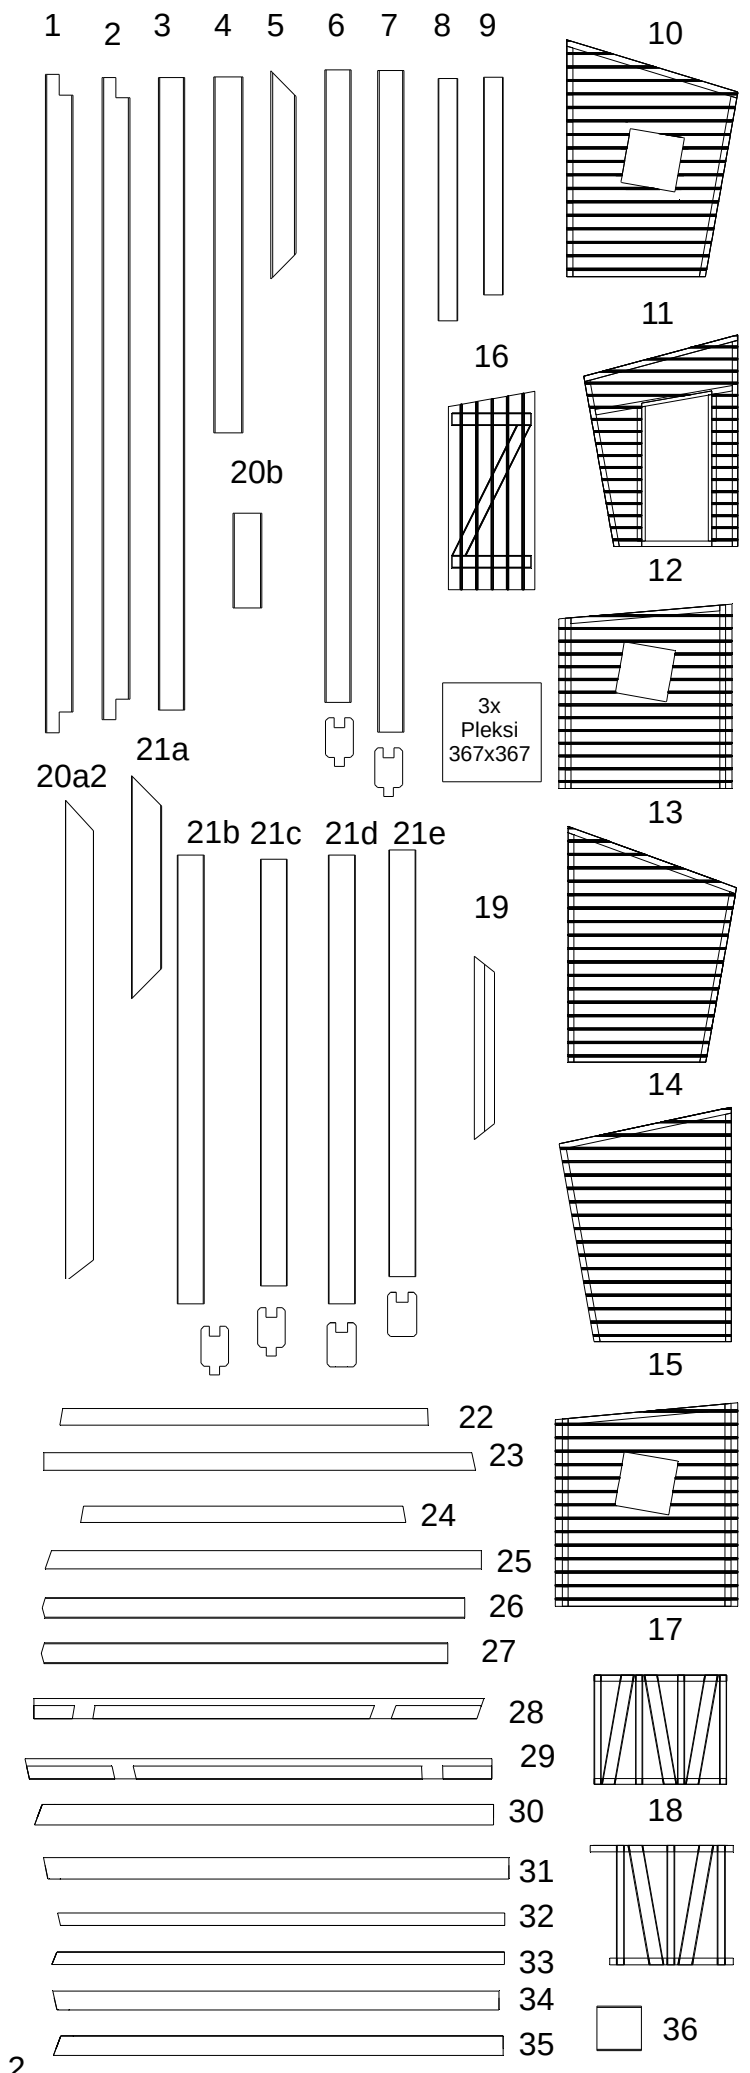

HOLZBAUSATZ LENI 150

1.	2x	60x80x1900mm
2.	2x	60x80x1800mm
3.	1x	60x80x1780mm
4b.	4x	90x90x1400mm
5.	8x	40x60x490mm
6.	22x	16x95x1800mm
7.	30x	16x95x1928mm
8.	2x	19x38x704mm
9.	2x	19x38x654mm
10.	1x	44x1091x1510mm
11.	1x	44x1098x1510mm
12.	1x	44x1168x1243mm
13.	1x	44x1080x1510mm
14.	1x	44x1108x1509mm
15.	1x	44x1303x1168mm
16.	1x	35x480x1100mm
17.	(L+R)2x	38x580x704mm
18.	(L+R)2x	38x600x695mm
19.	12x	16x35x405mm
20a2.	(L+R)2x	28x80x1954mm
20b.	9x	28x80x480mm
21a.	4x	16x95x700mm
21b.	2x	19x119x1900mm
21c.	2x	19x119x1838mm
21d.	2x	19x110x1900mm
21e.	2x	19x110x1838mm
22.	1x	28x58x1302mm
23.	1x	28x58x1460mm
24.	1x	28x58x1148mm
25.	1x	28x58x1426mm
26.	1x	19x70x1450mm
27.	1x	19x70x1470mm
28.	1x	56x58x1290mm
29.	1x	56x58x1290mm
30.	1x	28x58x1280mm
31.	1x	28x58x1280mm
32.	1x	28x38x1286mm
33.	1x	28x38x1283mm
34.	1x	28x58x1290mm
35.	1x	28x58x1290mm
36.	2x	16x95x95mm

ÜBERSICHT SCHRAUBEN

Alle Schrauben sind in Originalgröße abgebildet.

Wir empfehlen alle Bretter vorzubohren!

A	36x	Schraube Ø3,5X25mm
B	350x	Schraube Ø4X35mm
C	55x	Schraube Ø4X50mm
D	40x	Schraube Ø4X60mm
E	46x	Schraube Ø5X70mm
F	12x	Schraube Ø6X120mm
G	2x	Scharnier
H	2x	Winkel 30x30mm
I	1x	Verriegeln
J	12x	Schraube Ø3,5X16mm

EMPFOHLENES WERKZEUG

Akkuschrauber

Winkel

Maßband

Wasserwaage

Leiter

EINZELTEILE GRUNDGERÜST

1.	2X	60X80X1900	
2.	2X	60X80X1800	
3.	1X	60X80X1780	
D.	8X	Schraube Ø4X60mm	
F.	4X	Schraube Ø5X120mm	

EMPFOHLENES WERKZEUG

Akkuschrauber

Winkel

Maßband

1.1

EINZELTEILE GRUNDGERÜST

4b. 4X	90X90X1400	
5. 8X	40X60X490	
F. 8X	Schraube Ø6X120mm	
E. 16X	Schraube Ø5X70mm	

EMPFOHLENES WERKZEUG