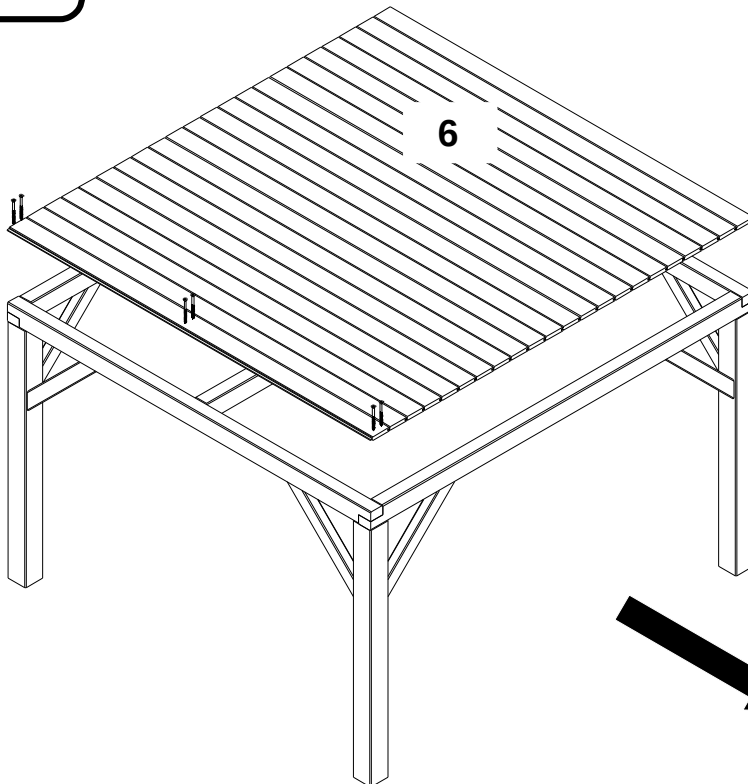

Akkuschrauber

Winkel

Wasserwaage

1.2

EINZELTEILE PODEST

6. 22X	16X95X1800	
B. 132 X	Schraube Ø4X35mm	

EMPFOHLENES WERKZEUG

Akkuschrauber

2

Hinweis:

Produktionsbedingt können die Maße bis zu 1 mm abweichen. Podestbretter bitte vermitteln.

Jedes Brett wird von oben mit 6 Schrauben verschraubt.

EINZELTEILE SANDKASTEN

21b. 2X	19X119X1900	
21c. 2X	19X119X1838	
21d. 2X	19X110X1900	
21e. 2X	19X110X1838	
C. 32X	Schraube Ø4x50mm	