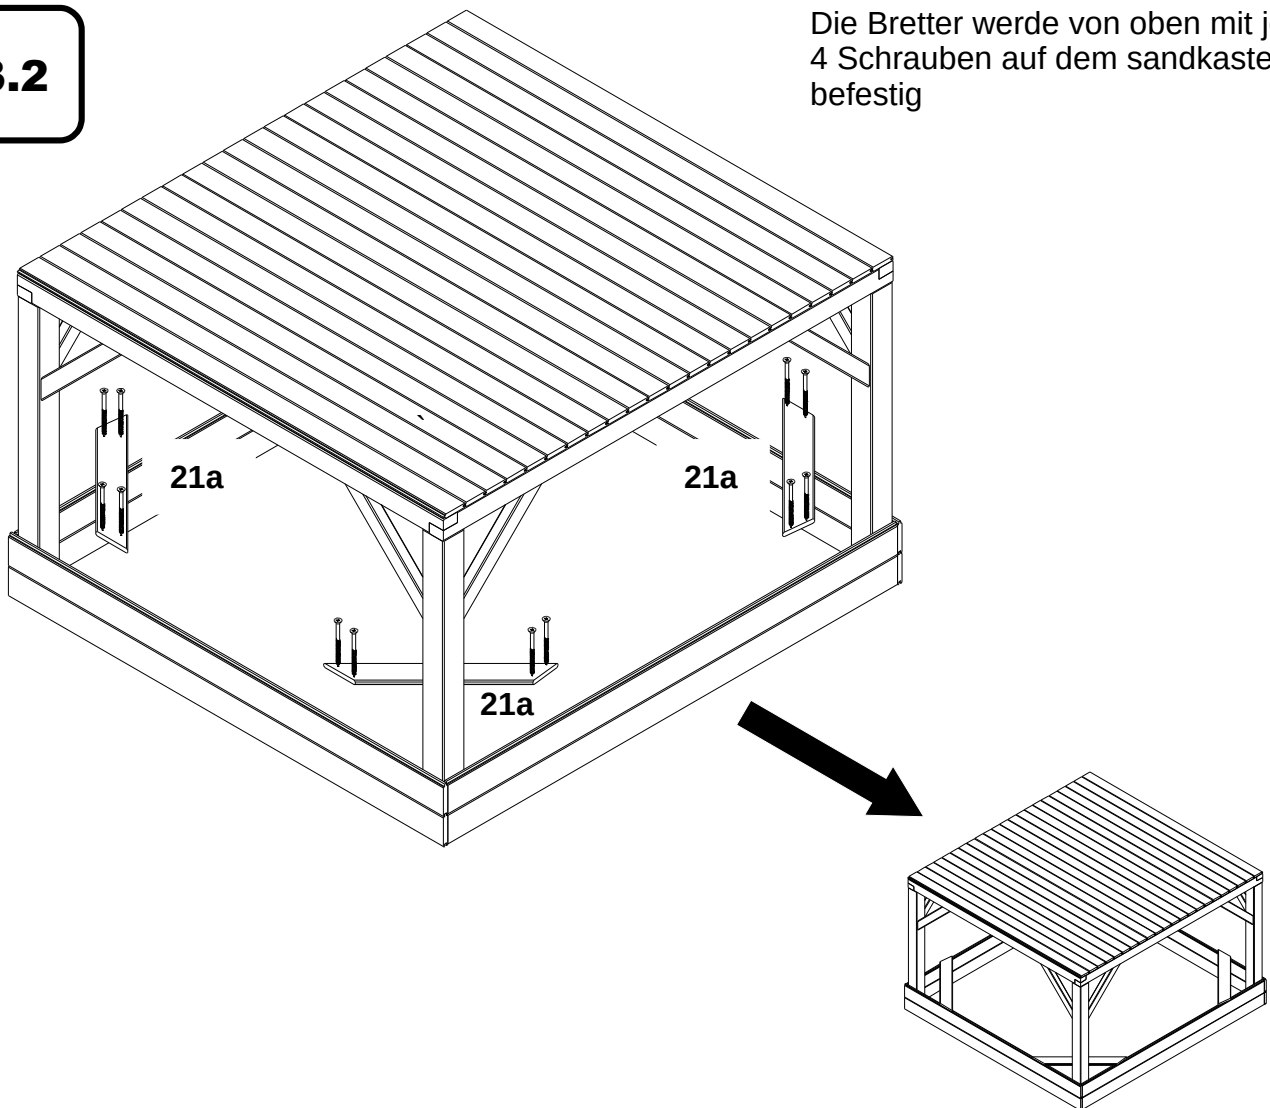

EMPFOHLENES WERKZEUG

Akkuschrauber

3.2

Die Bretter werde von oben mit je 4 Schrauben auf dem sandkasten befestig