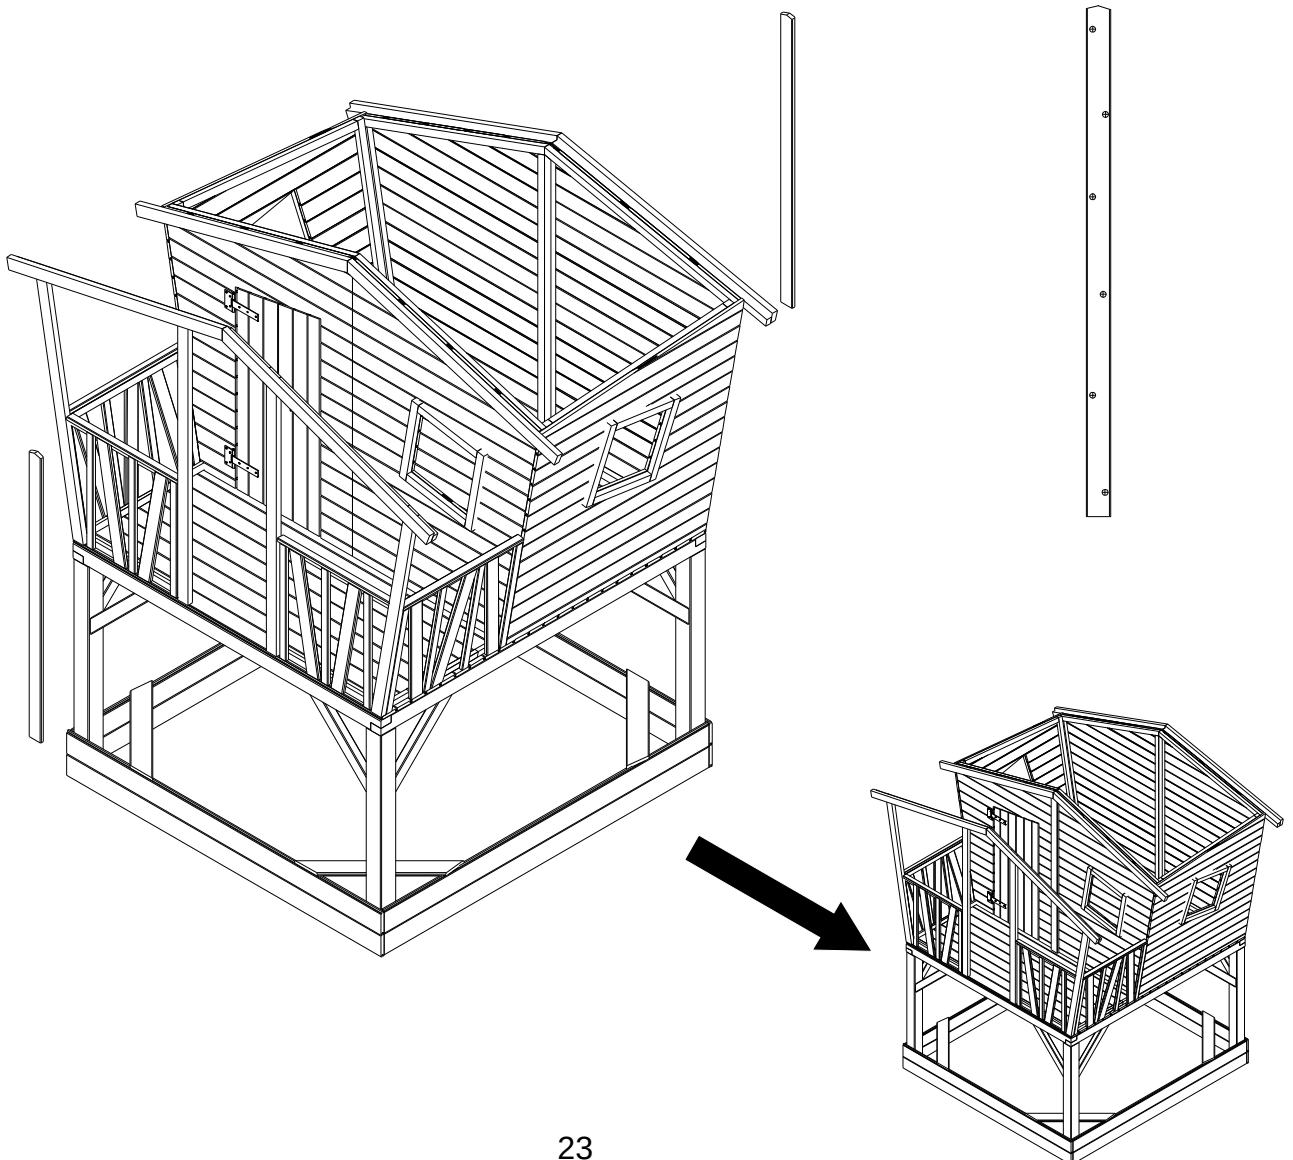

Wasserwaage

15

EINZELTEILE TÜR

16.	1x	Tür 35x480x1100	
G.	2x	Schreiner	
I.	1x	Verriegeln	
B.	10x	Schraube Ø4X35mm	
J.	12x	Schraube Ø3,5X16mm	

16

EMPFOHLENES WERKZEUG

Akkuschrauber

EINZELTEILE WAND

26.	1X	Brett 19x17x1450	
27.	1x	Brett 19X70X1470	
B.	12x	Schraube Ø4X35mm	

EMPFOHLENES WERKZEUG

Akkuschrauber

Wasserwaage

17

EINZELTEILE DACH

7. 30X	Dachbrett 16X95X1928	
B. 150 X	Schraube Ø4X35mm	

EMPFOHLENES WERKZEUG

Akkuschrauber

18

EINZELTEILE DACH

36.	2X	Dachbrett 16X95X95	
B.	4X	Schraube Ø4X35mm	

EMPFOHLENES WERKZEUG

Akkuschrauber

19

EINZELTEILE LEITER