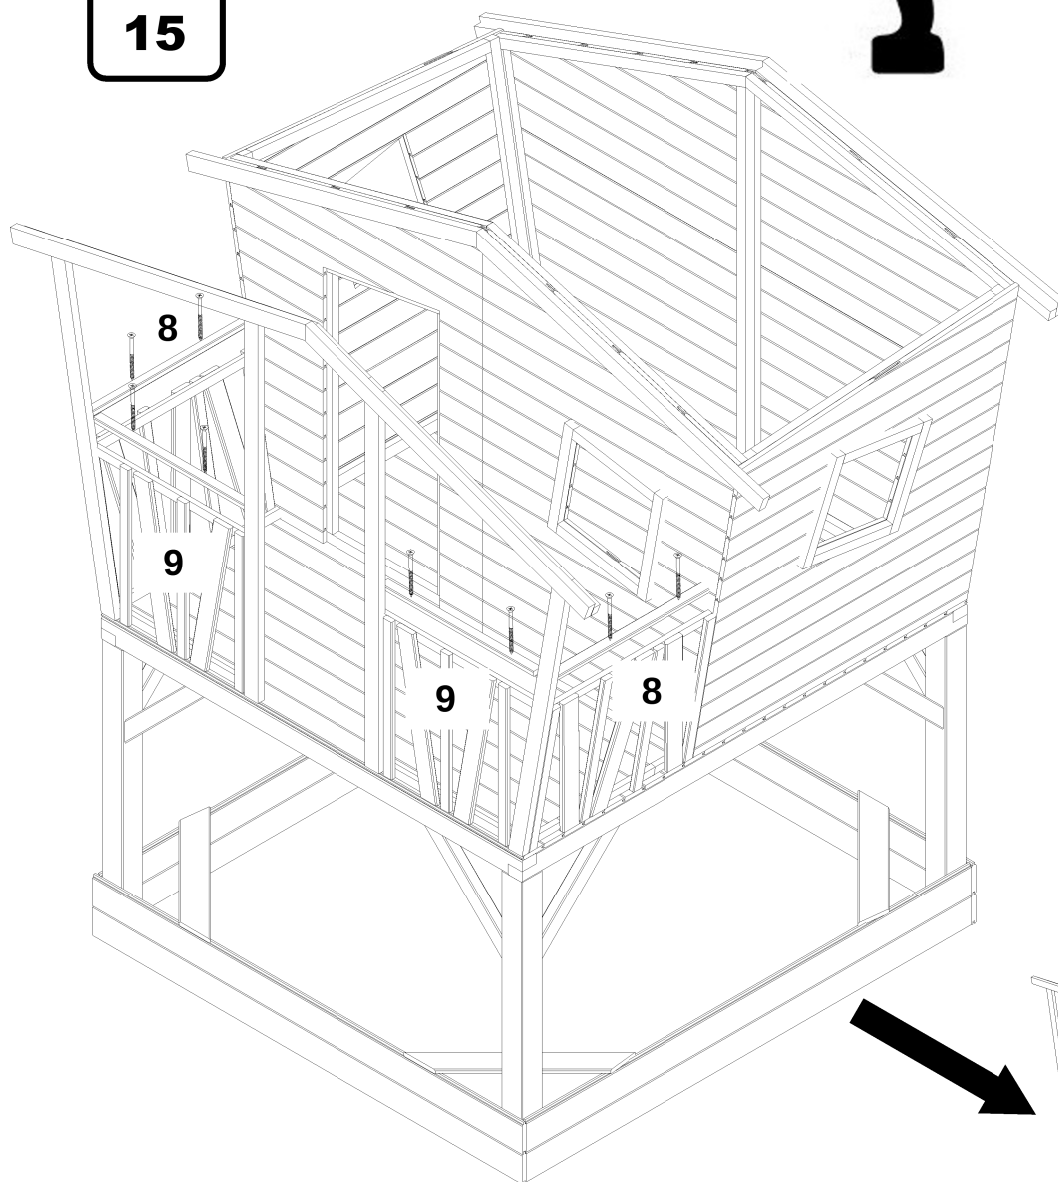

13

Maßband

Akkuschrauber

Wasserwaage

23

25

EINZELTEILE ABSTURZSICHERUNG

17.	2X	Absturzsicherung 38x580x695 links+rechts	
B.	8x	Schraube Ø4X35mm	

EMPFOHLENES WERKZEUG

Akkuschrauber

Wasserwaage

14

EINZELTEILE ABSTURZSICHERUNG

8.	2X	Abdeckungs Brett 19x38x704	
9.	2x	Abdeckungs Brett 19x38x695	
B.	8x	Schraube Ø4X35mm	

EMPFOHLENES WERKZEUG

Akkuschrauber

Wasserwaage

15

EINZELTEILE TÜR

16.	1x	Tür 35x480x1100	
G.	2x	Schreiner	
I.	1x	Verriegeln	
B.	10x	Schraube Ø4X35mm	
J.	12x	Schraube Ø3,5X16mm	

16

EMPFOHLENES WERKZEUG

Akkuschrauber

EINZELTEILE WAND