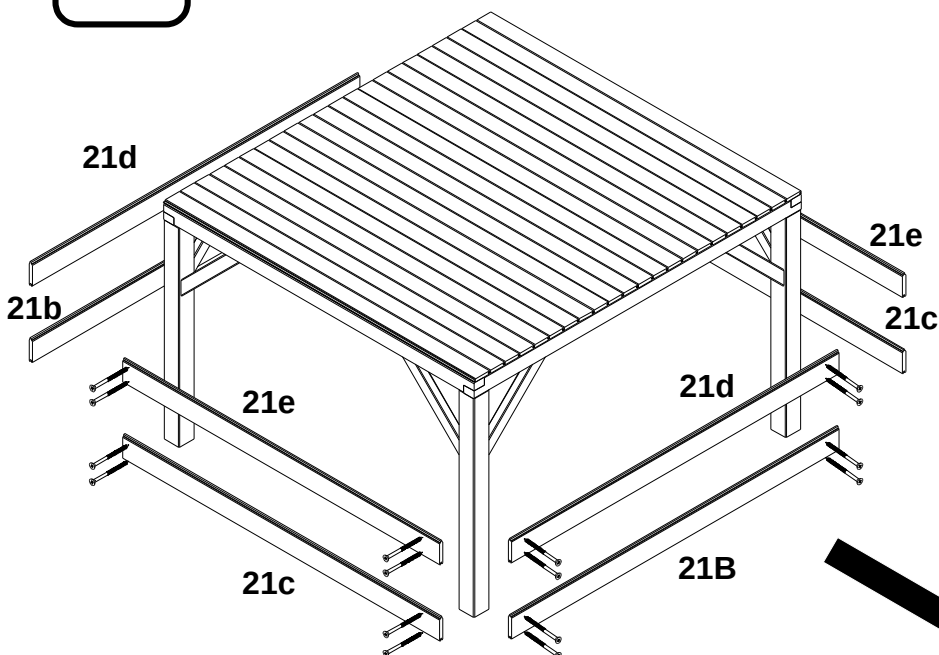

EMPFOHLENES WERKZEUG

Akkuschrauber

Wasserwaage

3.1

Je Brett werden 4 Schrauben
Benötigt.

EINZELTEILE SANDKASTEN

21A. 4X	16X95X700	
B. 16x	Schraube Ø4X35mm	

EMPFOHLENES WERKZEUG