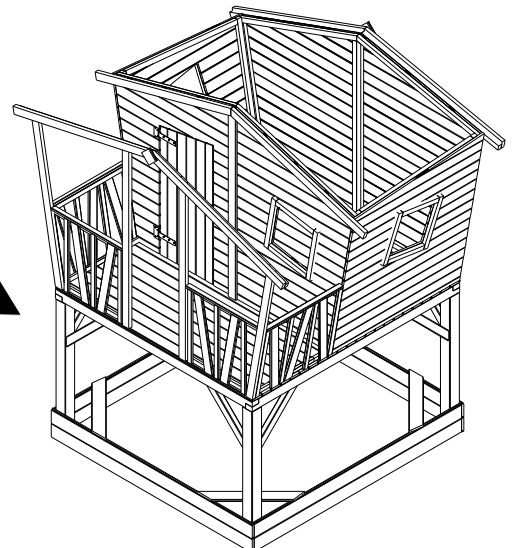

Wasserwaage

15

EINZELTEILE TÜR

16.	1x	Tür 35x480x1100	
G.	2x	Schreiner	
I.	1x	Verriegeln	
B.	10x	Schraube Ø4X35mm	
J.	12x	Schraube Ø3,5X16mm	

16

EMPFOHLENES WERKZEUG

Akkuschrauber

EINZELTEILE WAND