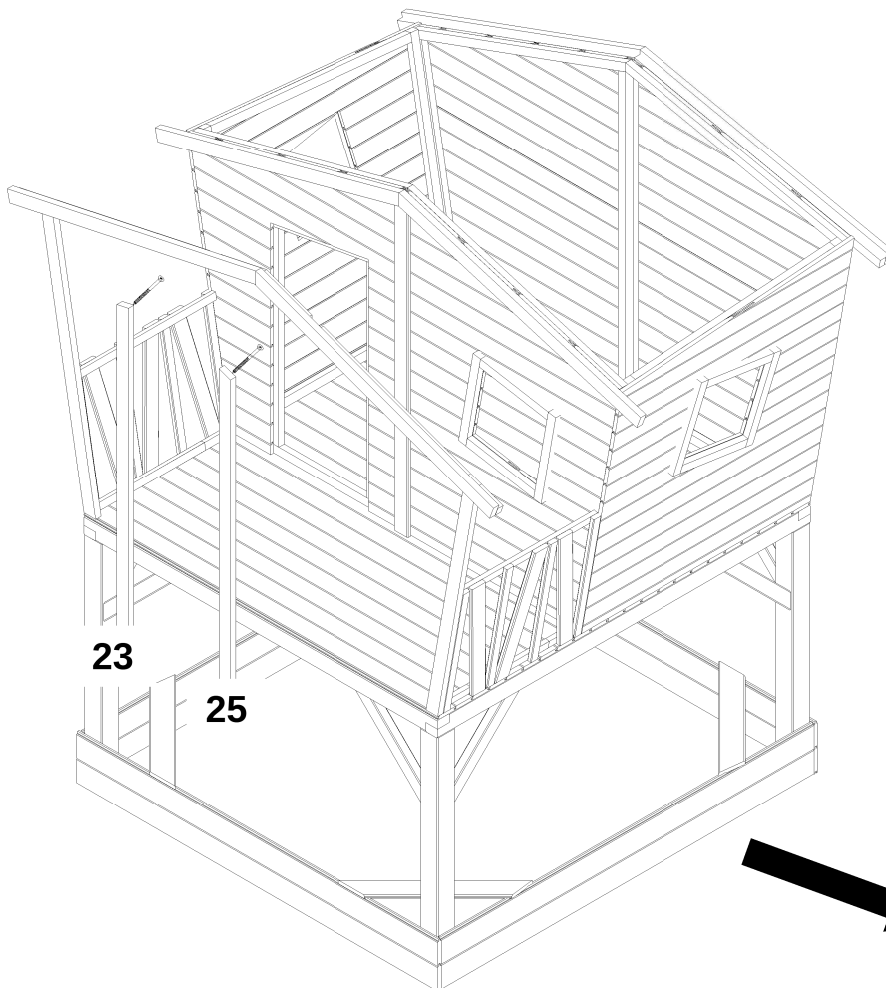

12

EMPFOHLENES WERKZEUG

Maßband

Akkuschrauber

Wasserwaage

EINZELTEILE ABSTURZSICHERUNG

17.	2X	Absturzsicherung 38x580x705 links+rechts	
22.	1x	Pfosten 28x58x1302	
24.	1x	Pfosten 28x58x1148	
D.	10x	Schraube Ø4X60mm	

EMPFOHLENES WERKZEUG

Maßband

Akkuschrauber

Wasserwaage

10

EINZELTEILE PFOSTEN

23.	1x	Pfosten 28x58x1460	
25.	1x	Pfosten 28x58x1426	
B.	8x	Schraube Ø4X35mm	
C.	2x	Schraube Ø4X50mm	
H.	2x	Winkel 30x30	

EMPFOHLENES WERKZEUG

13

Maßband

Akkuschrauber

Wasserwaage

23

25

EINZELTEILE ABSTURZSICHERUNG

17.	2X	Absturzsicherung 38x580x695 links+rechts	
B.	8x	Schraube Ø4X35mm	