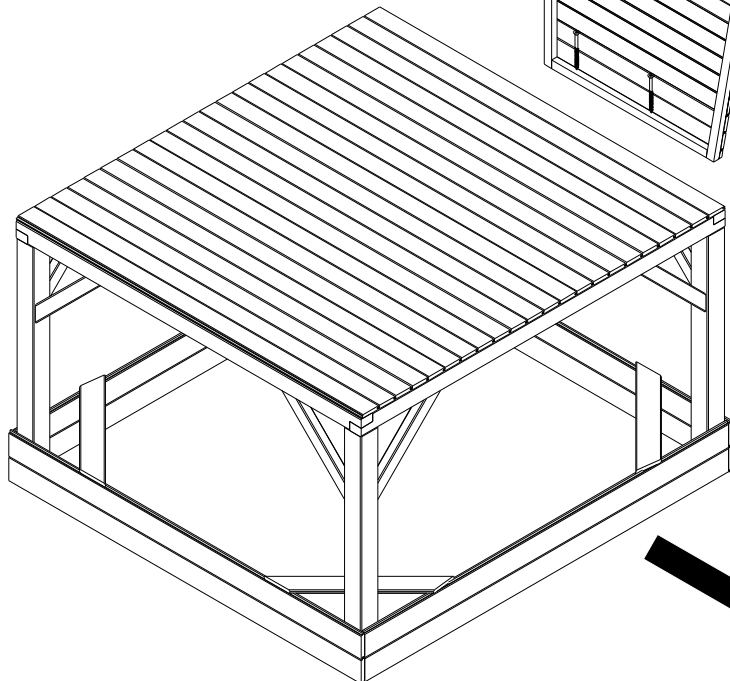

Akkuschrauber

3.2

Die Bretter werde von oben mit je 4 Schrauben auf dem sandkasten befestig

EINZELTEILE RÜCKWAND

14.	1X	Rückwand 44x1108x1509	
E.	2x	Schraube Ø5X70mm	

EMPFOHLENES WERKZEUG

Akkuschrauber

Wasserwaage

4

Die Rückwand wird mit 4 Schrauben am Podest befestigt.

EINZELTEILE SEITENWAND

15. 1X	Seitenwand rechts 44x1168x1303	
E. 5x	Schraube Ø5X70mm	

EMPFOHLENES WERKZEUG

Akkuschrauber

Wasserwaage

5