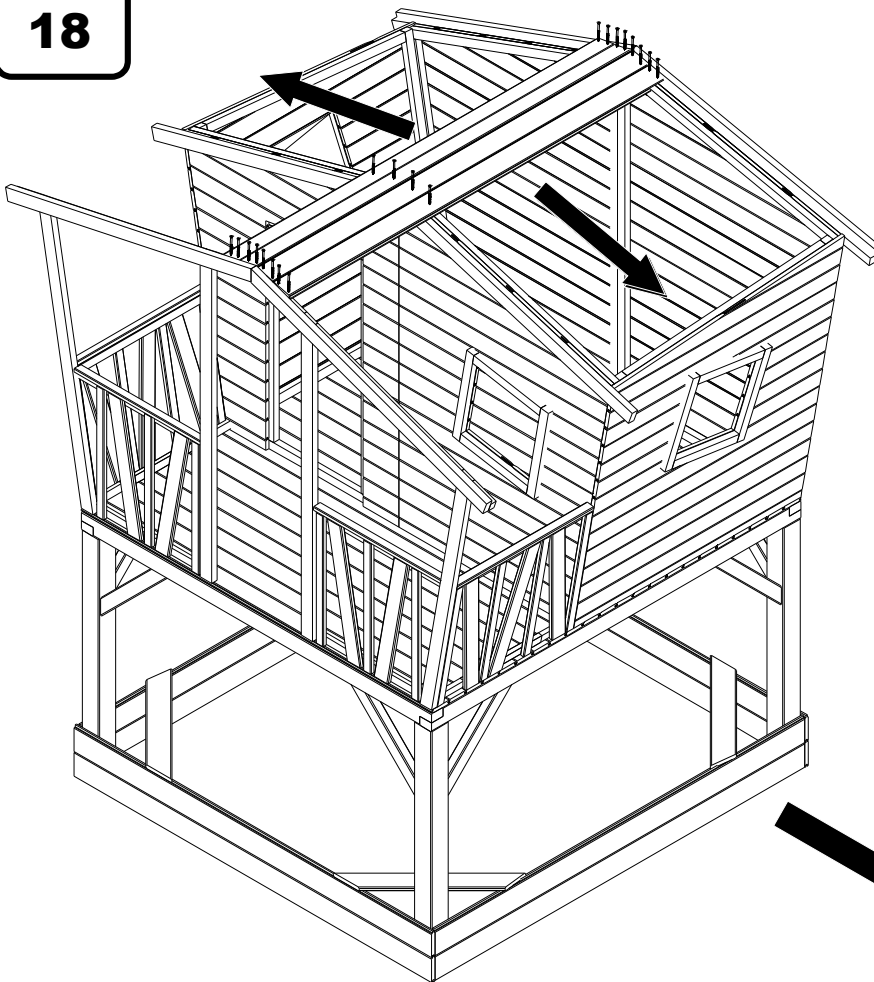

Wasserwaage

15

EINZELTEILE TÜR

16.	1x	Tür 35x480x1100	
G.	2x	Schreiner	
I.	1x	Verriegeln	
B.	10x	Schraube Ø4X35mm	
J.	12x	Schraube Ø3,5X16mm	

16

EMPFOHLENES WERKZEUG

Akkuschrauber

EINZELTEILE WAND

26.	1X	Brett 19x17x1450	
27.	1x	Brett 19X70X1470	
B.	12x	Schraube Ø4X35mm	

EMPFOHLENES WERKZEUG

Akkuschrauber

Wasserwaage

17

EINZELTEILE DACH

7. 30X	Dachbrett 16X95X1928	
B. 150 X	Schraube Ø4X35mm	

EMPFOHLENES WERKZEUG

Akkuschrauber

18

EINZELTEILE DACH

36.	2X	Dachbrett 16X95X95	
B.	4X	Schraube Ø4X35mm	

EMPFOHLENES WERKZEUG

Akkuschrauber

19

EINZELTEILE LEITER