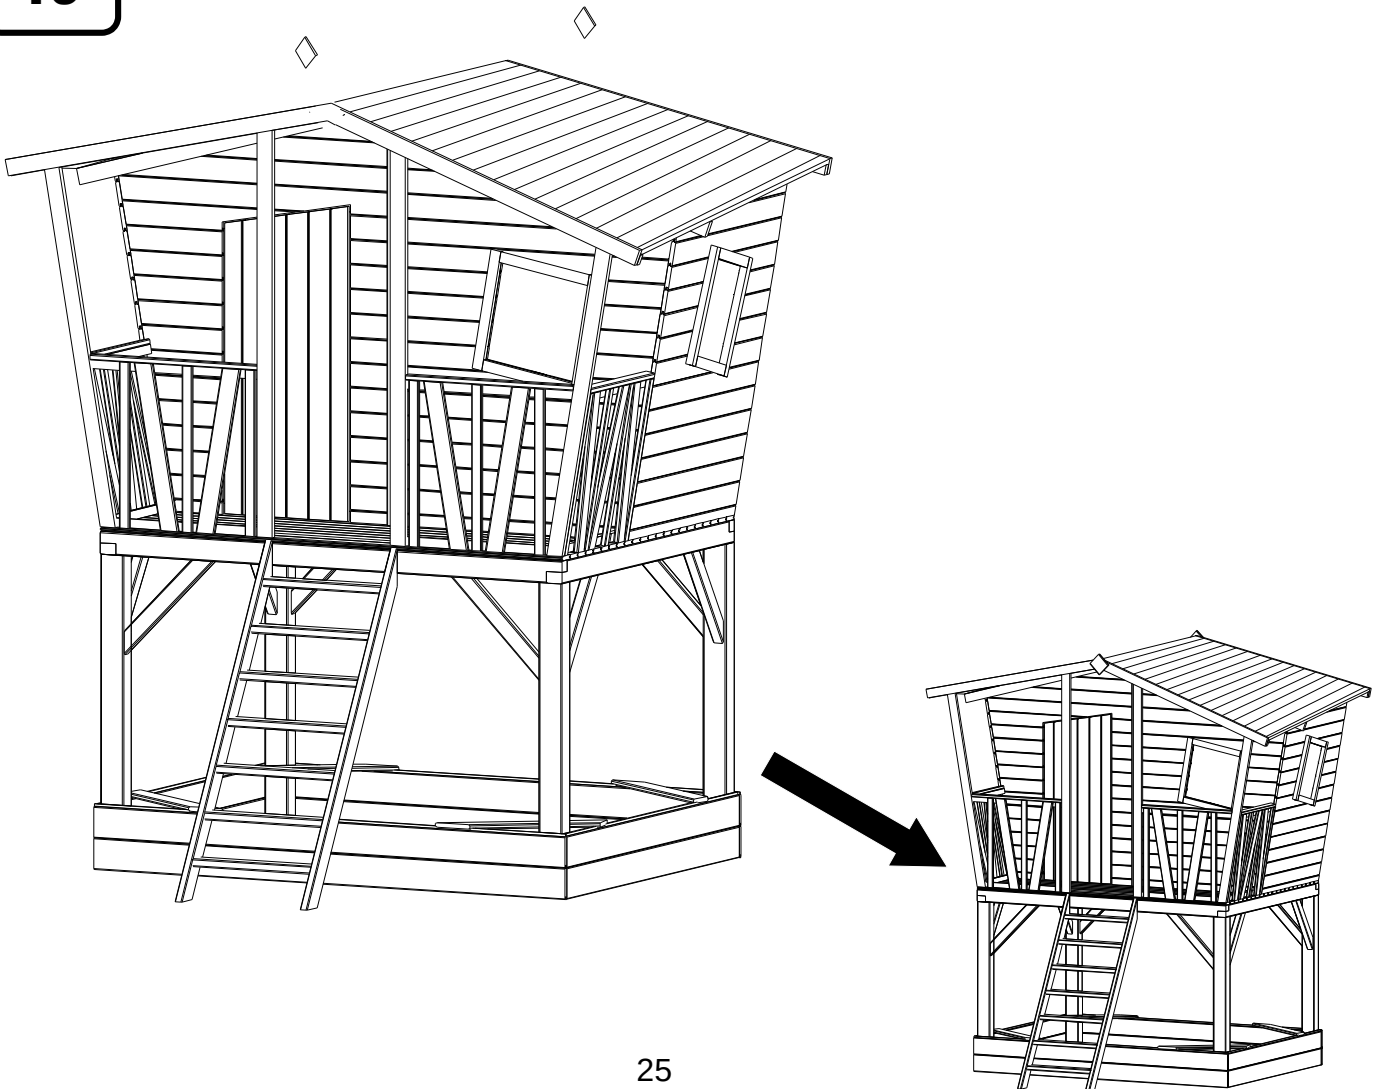

Akkuschrauber

18

EINZELTEILE DACH

36.	2X	Dachbrett 16X95X95	
B.	4X	Schraube Ø4X35mm	

EMPFOHLENES WERKZEUG

Akkuschrauber

19

EINZELTEILE LEITER

20a2. 2X	Leiterwange 28x80x1954	
20b. 8x	Trittbrett 28x80x480	
E. 4x	Schraube Ø5X70mm	
D. 18x	Schraube Ø4X60mm	

EMPFOHLENES WERKZEUG

20

Akkuschrauber

Wasserwaage