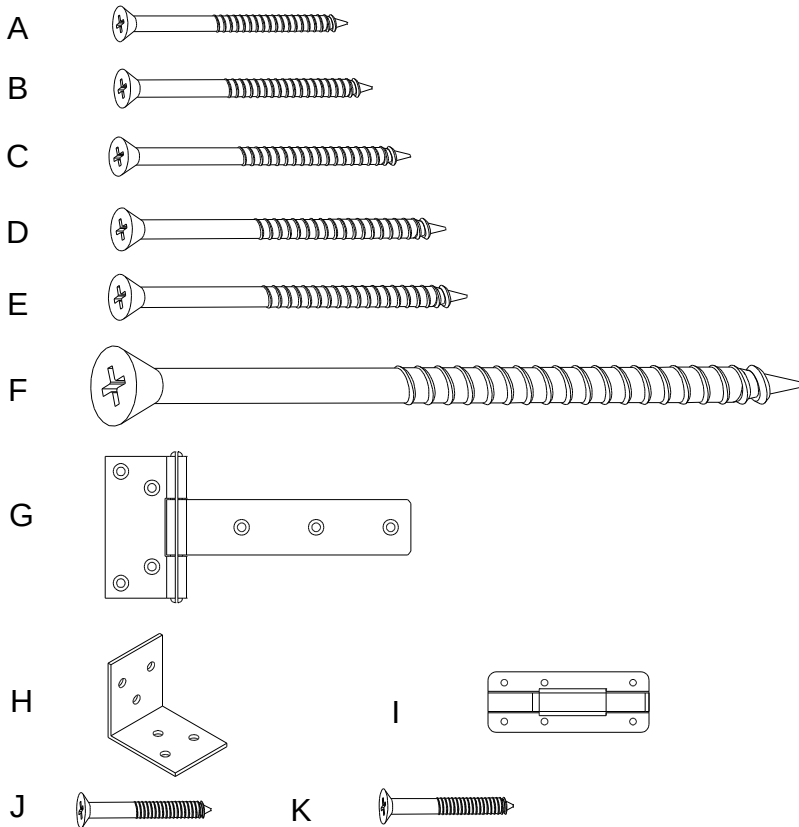

HOLZBAUSATZ LENI 150

1.	2x	60x80x1900mm
2.	2x	60x80x1800mm
3.	1x	60x80x1780mm
4b.	4x	90x90x1400mm
5.	8x	40x60x490mm
6.	22x	16x95x1800mm
7.	30x	16x95x1928mm
8.	2x	19x38x704mm
9.	2x	19x38x654mm
10.	1x	44x1091x1510mm
11.	1x	44x1098x1510mm
12.	1x	44x1168x1243mm
13.	1x	44x1080x1510mm
14.	1x	44x1108x1509mm
15.	1x	44x1303x1168mm
16.	1x	35x480x1100mm
17.	(L+R)2x	38x580x704mm
18.	(L+R)2x	38x600x695mm
19.	12x	16x35x405mm
20a2.	(L+R)2x	28x80x1954mm
20b.	9x	28x80x480mm
21a.	4x	16x95x700mm
21b.	2x	19x119x1900mm
21c.	2x	19x119x1838mm
21d.	2x	19x110x1900mm
21e.	2x	19x110x1838mm
22.	1x	28x58x1302mm
23.	1x	28x58x1460mm
24.	1x	28x58x1148mm
25.	1x	28x58x1426mm
26.	1x	19x70x1450mm
27.	1x	19x70x1470mm
28.	1x	56x58x1290mm
29.	1x	56x58x1290mm
30.	1x	28x58x1280mm
31.	1x	28x58x1280mm
32.	1x	28x38x1286mm
33.	1x	28x38x1283mm
34.	1x	28x58x1290mm
35.	1x	28x58x1290mm
36.	2x	16x95x95mm

ÜBERSICHT SCHRAUBEN

Alle Schrauben sind in Originalgröße abgebildet.

Wir empfehlen alle Bretter vorzubohren!

A	36x	Schraube Ø3,5X25mm
B	350x	Schraube Ø4X35mm
C	55x	Schraube Ø4X50mm
D	40x	Schraube Ø4X60mm
E	46x	Schraube Ø5X70mm
F	12x	Schraube Ø6X120mm
G	2x	Scharnier
H	2x	Winkel 30x30mm
I	1x	Verriegeln
J	12x	Schraube Ø3,5X16mm

EMPFOHLENES WERKZEUG

Akkuschrauber

Winkel

Maßband

Wasserwaage

Leiter

EINZELTEILE GRUNDGERÜST

1.	2X	60X80X1900	
2.	2X	60X80X1800	
3.	1X	60X80X1780	
D.	8X	Schraube Ø4X60mm	
F.	4X	Schraube Ø5X120mm	