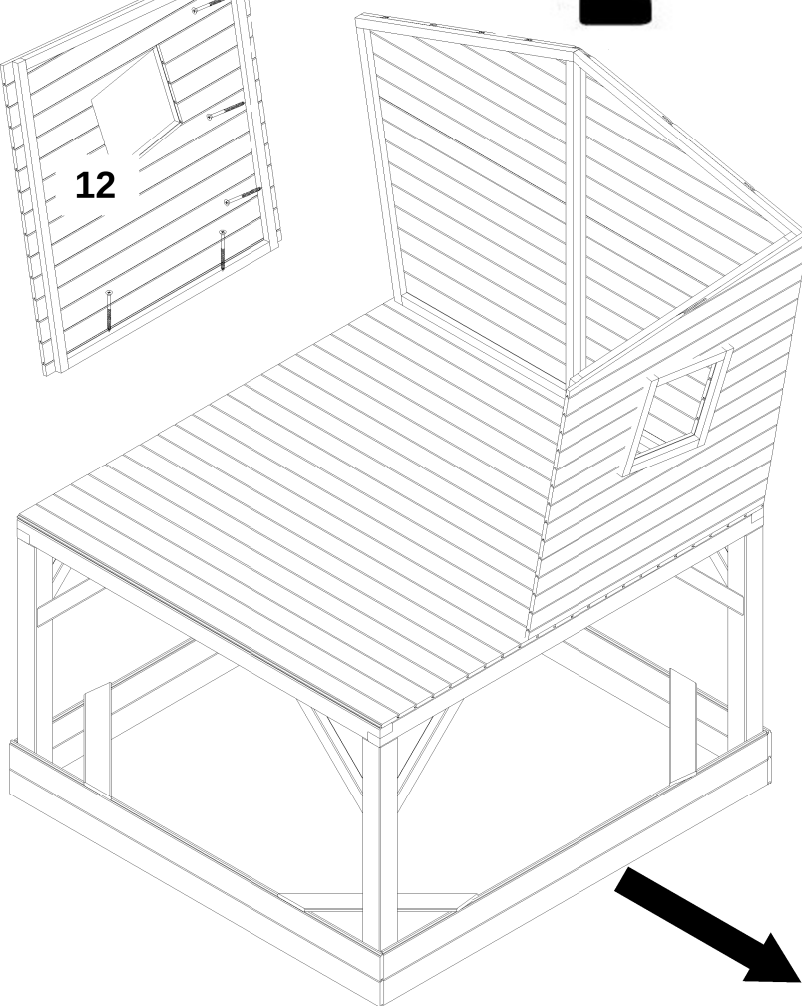

EINZELTEILE RÜCKWAND

13.	1X	Rückwand 44x1080x1510	
E.	5x	Schraube Ø5X70mm	

EMPFOHLENES WERKZEUG

Akkuschrauber

Wasserwaage

6

EINZELTEILE SEITENWAND

12. 1X	Seitenwand links 44x1168x1243	
E. 5x	Schraube Ø5X70mm	

EMPFOHLENES WERKZEUG

Akkuschrauber

Wasserwaage

7

12

EINZELTEILE FRONTWAND

11.	1X	Turwand 44x1098x1510	
E.	3x	Schraube Ø5X70mm	
C.	2x	Schraube Ø4X50mm	

EMPFOHLENES WERKZEUG