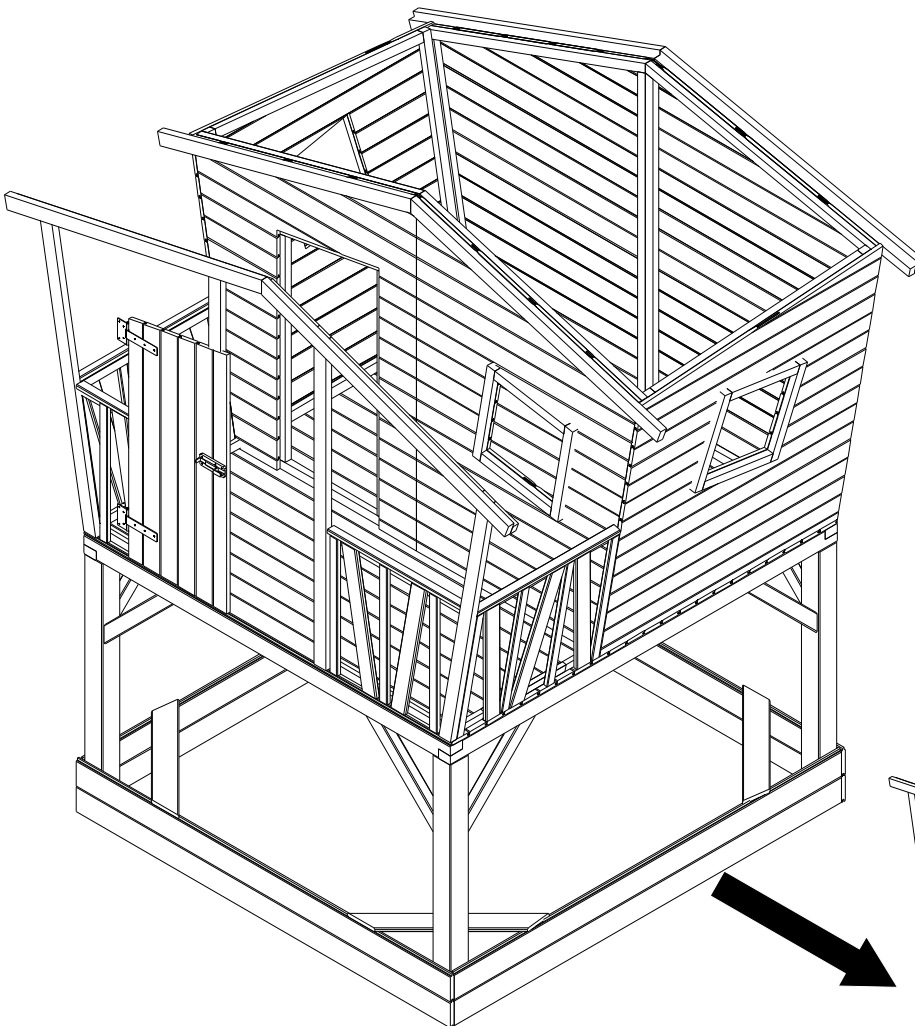

Wasserwaage

15

EINZELTEILE TÜR

16.	1x	Tür 35x480x1100	
G.	2x	Schreiner	
I.	1x	Verriegeln	
B.	10x	Schraube Ø4X35mm	
J.	12x	Schraube Ø3,5X16mm	

16

EMPFOHLENES WERKZEUG

Akkuschrauber

EINZELTEILE WAND