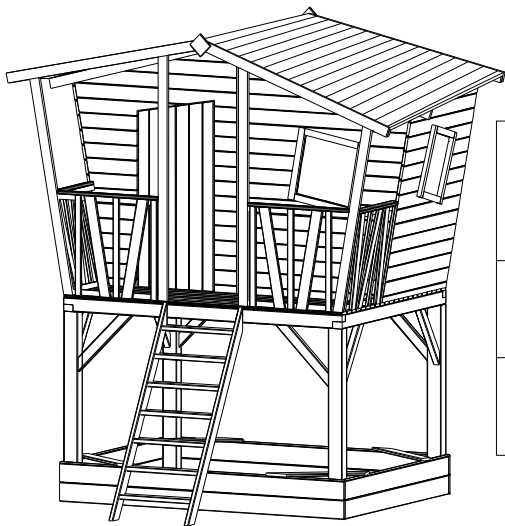

EMPFOHLENES WERKZEUG

Akkuschrauber

Wasserwaage

14

EINZELTEILE ABSTURZSICHERUNG

8.	2X	Abdeckungs Brett 19x38x704	
9.	2x	Abdeckungs Brett 19x38x695	
B.	8x	Schraube Ø4X35mm	

EMPFOHLENES WERKZEUG

Akkuschrauber

Wasserwaage

15

EINZELTEILE TÜR

16.	1x	Tür 35x480x1100	
G.	2x	Schreiner	
I.	1x	Verriegeln	
B.	10x	Schraube Ø4X35mm	
J.	12x	Schraube Ø3,5X16mm	

16

EMPFOHLENES WERKZEUG

Akkuschrauber

EINZELTEILE WAND