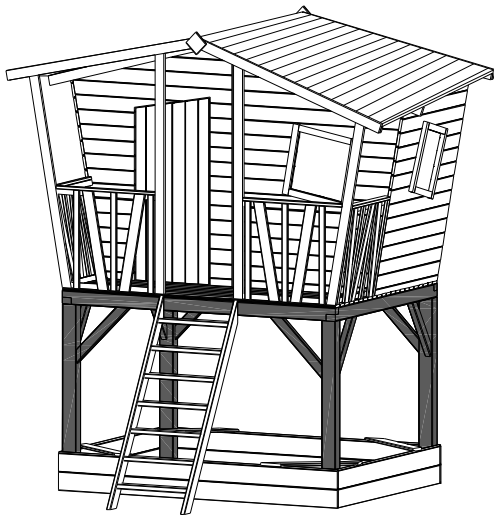

EMPFOHLENES WERKZEUG

Akkuschrauber

Winkel

Maßband

Wasserwaage

Leiter

EINZELTEILE GRUNDGERÜST

1.	2X	60X80X1900	
2.	2X	60X80X1800	
3.	1X	60X80X1780	
D.	8X	Schraube Ø4X60mm	
F.	4X	Schraube Ø5X120mm	