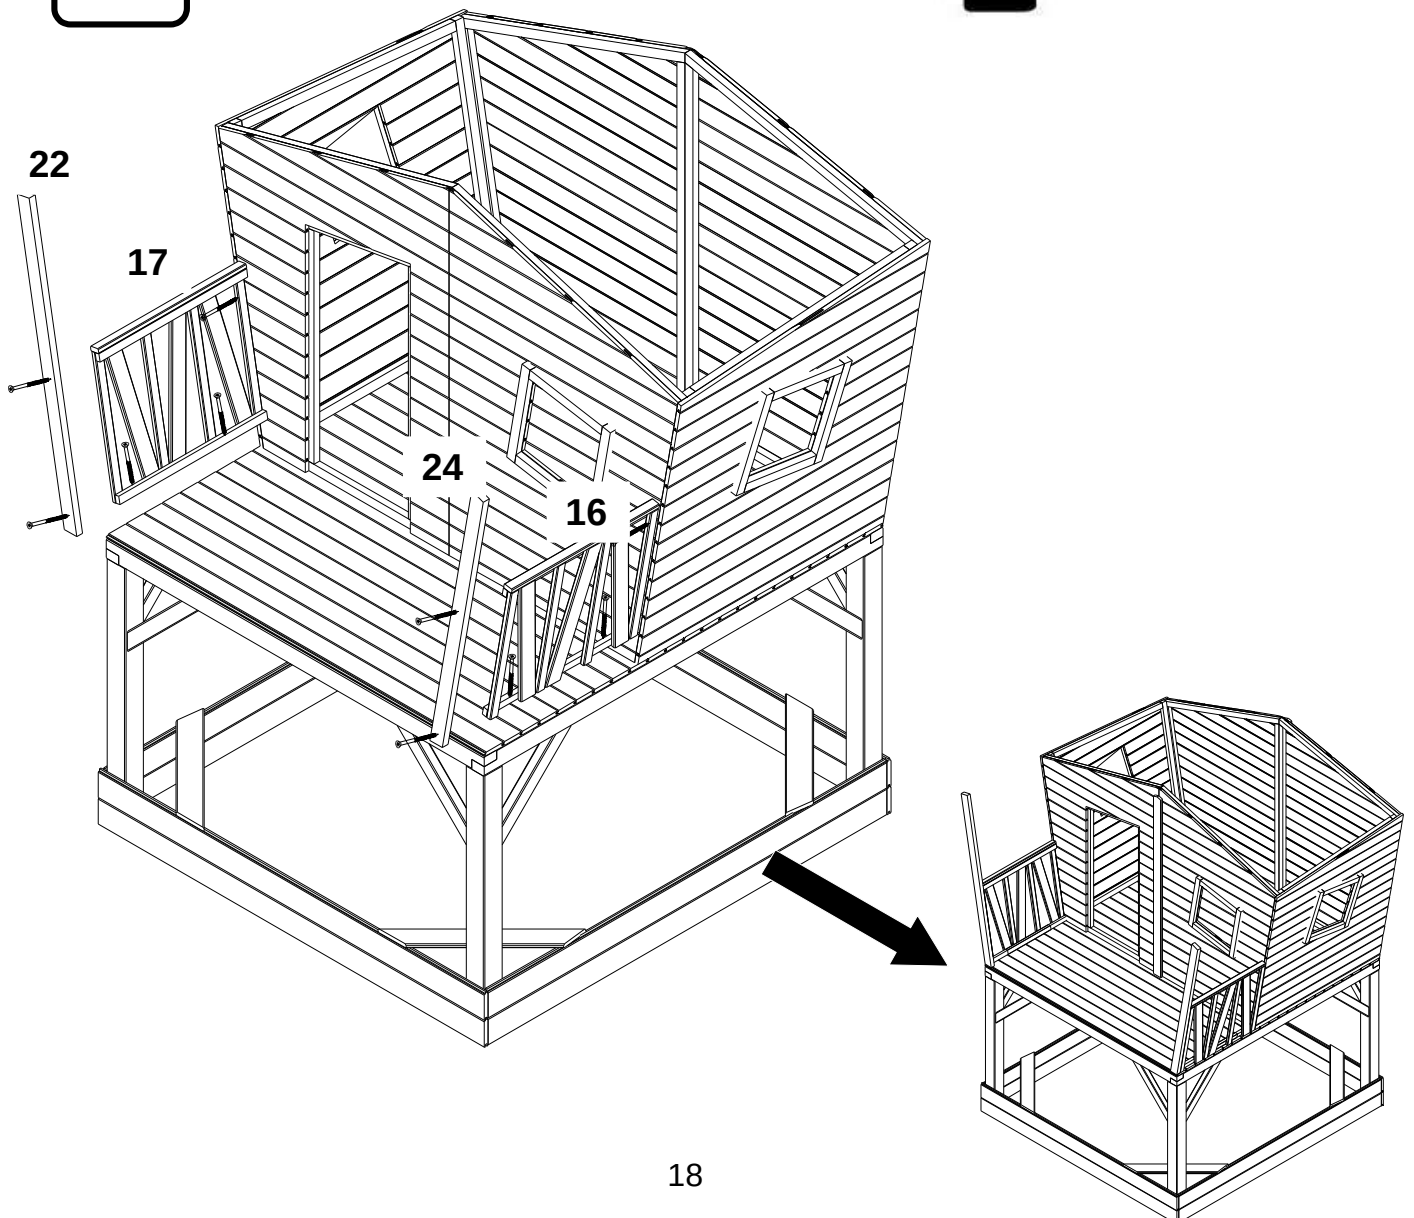

12

EMPFOHLENES WERKZEUG

Maßband

Akkuschrauber

Wasserwaage

EINZELTEILE ABSTURZSICHERUNG

17.	2X	Absturzsicherung 38x580x705 links+rechts	
22.	1x	Pfosten 28x58x1302	
24.	1x	Pfosten 28x58x1148	
D.	10x	Schraube Ø4X60mm	

EMPFOHLENES WERKZEUG

Maßband

Akkuschrauber

Wasserwaage

10

EINZELTEILE PFOSTEN

23.	1x	Pfosten 28x58x1460	
25.	1x	Pfosten 28x58x1426	
B.	8x	Schraube Ø4X35mm	
C.	2x	Schraube Ø4X50mm	
H.	2x	Winkel 30x30	

EMPFOHLENES WERKZEUG

13

Maßband

Akkuschrauber

Wasserwaage

23

25

EINZELTEILE ABSTURZSICHERUNG

17.	2X	Absturzsicherung 38x580x695 links+rechts	
B.	8x	Schraube Ø4X35mm	