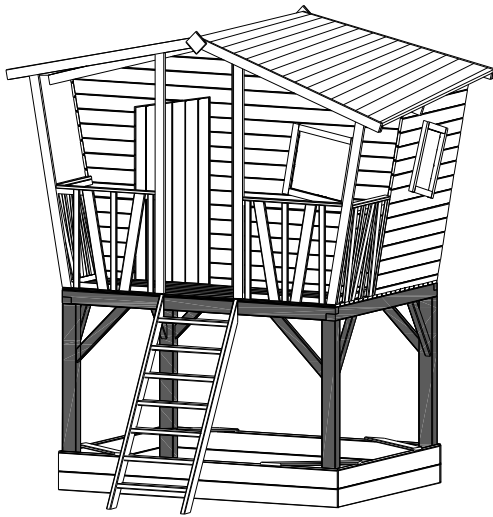

EMPFOHLENES WERKZEUG

Akkuschrauber

Winkel

Maßband

1.1

EINZELTEILE GRUNDGERÜST

4b. 4X	90X90X1400	
5. 8X	40X60X490	
F. 8X	Schraube Ø6X120mm	
E. 16X	Schraube Ø5X70mm	

EMPFOHLENES WERKZEUG

Akkuschrauber

Winkel

Wasserwaage

1.2

EINZELTEILE PODEST

6. 22X	16X95X1800	
B. 132 X	Schraube Ø4X35mm	

EMPFOHLENES WERKZEUG

Akkuschrauber