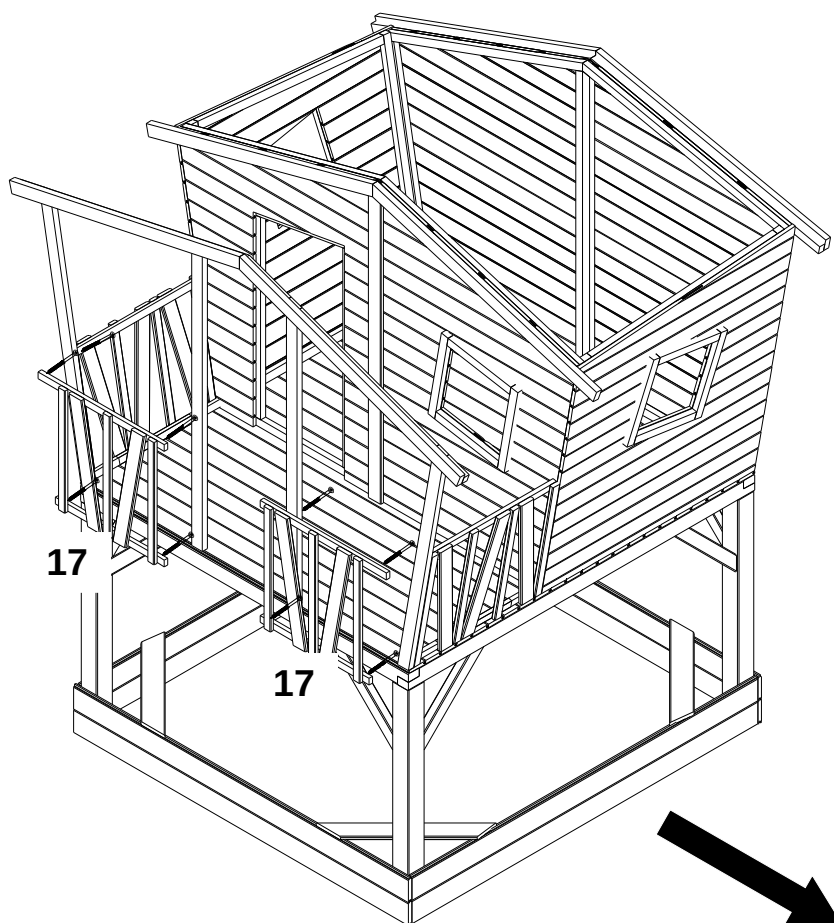

EINZELTEILE ABSTURZSICHERUNG

17.	2X	Absturzsicherung 38x580x695 links+rechts	
B.	8x	Schraube Ø4X35mm	

EMPFOHLENES WERKZEUG

Akkuschrauber

Wasserwaage

14